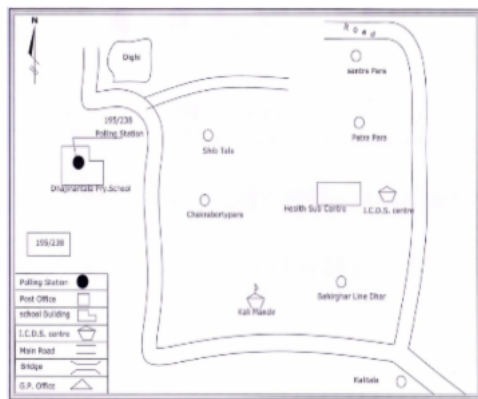

নির্বাচক নিবন্ধন আধিকারিকের স্বাক্ষর

Nazri Naksha

Google Map View

Polling Station Building Front View

Polling Station Front View

Cad View

Key MAP View

|    |                  |  |            |    |                  |   |            |    |                  |  |            |
|----|------------------|--|------------|----|------------------|---|------------|----|------------------|--|------------|
| 1  | YAF1449321       | নাম : মেহেরাজ আলি মীর<br>পিতার নাম: আহেদ আলি মীর<br>বাড়ির নং : n0148<br>বয়স : 34 লিঙ্গ : পুরুষ   | ফটো উপলব্ধ | 2  | BCJ2827707       | নাম : সেখ নইম আলিমীর<br>পিতার নাম: সেখ নওসের আলি মীর<br>বাড়ির নং : n0148<br>বয়স : 39 লিঙ্গ : পুরুষ  | ফটো উপলব্ধ | 3  | YAF1693811       | নাম : মুজিদা বেগম<br>স্বামীর নাম: সীরাজুল মীড়<br>বাড়ির নং : n0148<br>বয়স : 35 লিঙ্গ : মহিলা     | ফটো উপলব্ধ |
| 4  | WB/26/177/285240 | নাম : সেলু মীর<br>পিতার নাম: বোরহান মীর<br>বাড়ির নং : 150<br>বয়স : 70 লিঙ্গ : পুরুষ              | ফটো উপলব্ধ | 5  | BCJ2827699       | নাম : সীরাজুল মীর<br>পিতার নাম: সেলু মীর<br>বাড়ির নং : n0148<br>বয়স : 40 লিঙ্গ : পুরুষ              | ফটো উপলব্ধ | 6  | YAF2597839       | নাম : নৌসের আলি মীর<br>পিতার নাম: বোরহান মীর<br>বাড়ির নং : n0148<br>বয়স : 75 লিঙ্গ : পুরুষ       | ফটো উপলব্ধ |
| 7  | BCJ1492131       | নাম : মঞ্জুরা বেগম<br>স্বামীর নাম: আহেদ আলি মীর<br>বাড়ির নং : n0148<br>বয়স : 62 লিঙ্গ : মহিলা    | ফটো উপলব্ধ | 8  | WB/26/177/285444 | নাম : মবুদা বিবি<br>স্বামীর নাম: নঈম আলি<br>বাড়ির নং : n0172<br>বয়স : 74 লিঙ্গ : মহিলা              | ফটো উপলব্ধ | 9  | BCJ2766665       | নাম : সেখ সালেমন আলী<br>পিতার নাম: নঈম আলী<br>বাড়ির নং : n0172<br>বয়স : 40 লিঙ্গ : পুরুষ         | ফটো উপলব্ধ |
| 10 | YAF1273325       | নাম : সেখ উসমান<br>পিতার নাম: নঈম আলি সেখ<br>বাড়ির নং : n0172<br>বয়স : 38 লিঙ্গ : পুরুষ          | ফটো উপলব্ধ | 11 | WB/26/177/285042 | নাম : সানোয়ারা বিবি<br>স্বামীর নাম: এরসাদআলি<br>বাড়ির নং : n0173<br>বয়স : 66 লিঙ্গ : মহিলা         | ফটো উপলব্ধ | 12 | BCJ0007955       | নাম : ইসরাফিল সেখ<br>পিতার নাম: এরসাদ আলী<br>বাড়ির নং : n0173<br>বয়স : 49 লিঙ্গ : পুরুষ          | ফটো উপলব্ধ |
| 13 | BCJ2271294       | নাম : সেরিনা বিবি<br>স্বামীর নাম: সেখ ইসরাফিল আলি<br>বাড়ির নং : n0173<br>বয়স : 42 লিঙ্গ : মহিলা  | ফটো উপলব্ধ | 14 | WB/26/177/285142 | নাম : আব্দুরা বিবি<br>স্বামীর নাম: আকিল আলি খাঁ<br>বাড়ির নং : n0170<br>বয়স : 61 লিঙ্গ : মহিলা       | ফটো উপলব্ধ | 15 | BCJ2766699       | নাম : আমজাদ আলি খাঁ<br>পিতার নাম: আকিল আলি খাঁ<br>বাড়ির নং : n0170<br>বয়স : 39 লিঙ্গ : পুরুষ     | ফটো উপলব্ধ |
| 16 | BCJ2766707       | নাম : আমিরুল আলী খাঁ<br>পিতার নাম: আকিল আলী খাঁ<br>বাড়ির নং : n0170<br>বয়স : 38 লিঙ্গ : পুরুষ    | ফটো উপলব্ধ | 17 | YAF1693910       | নাম : মারুফা বেগম<br>স্বামীর নাম: আমজাদ আলি খাঁ<br>বাড়ির নং : n0170<br>বয়স : 37 লিঙ্গ : মহিলা       | ফটো উপলব্ধ | 18 | WB/26/177/285340 | নাম : সোফিয়া বিবি<br>স্বামীর নাম: আলাউদ্দিন সেখ<br>বাড়ির নং : n0147<br>বয়স : 76 লিঙ্গ : মহিলা   | ফটো উপলব্ধ |
| 19 | BCJ2766616       | নাম : সেখ রুস্তম<br>পিতার নাম: আলাউদ্দিন<br>বাড়ির নং : n0147<br>বয়স : 38 লিঙ্গ : পুরুষ           | ফটো উপলব্ধ | 20 | YAF0922963       | নাম : কাশমিরা বেগম<br>স্বামীর নাম: সেখ রুস্তম<br>বাড়ির নং : n0147<br>বয়স : 36 লিঙ্গ : মহিলা         | ফটো উপলব্ধ | 21 | WB/26/177/285043 | নাম : সেখ আব্দুল হাকিম<br>পিতার নাম: সেখ এরশাদ আলি<br>বাড়ির নং : n0160<br>বয়স : 36 লিঙ্গ : পুরুষ | ফটো উপলব্ধ |
| 22 | BCJ1348010       | নাম : জরিনা বিবি<br>স্বামীর নাম: সেখ হাকিম<br>বাড়ির নং : n0150<br>বয়স : 50 লিঙ্গ : মহিলা         | ফটো উপলব্ধ | 23 | YAF2567436       | নাম : সেখ আব্দুল হাফিজ<br>পিতার নাম: সেখ আব্দুল হাকিম<br>বাড়ির নং : nং150<br>বয়স : 20 লিঙ্গ : পুরুষ | ফটো উপলব্ধ | 24 | BCJ1348002       | নাম : মনোয়ারা বেগম<br>স্বামীর নাম: সেখ রফিক<br>বাড়ির নং : n0164<br>বয়স : 61 লিঙ্গ : মহিলা       | ফটো উপলব্ধ |
| 25 | BCJ1347772       | নাম : শেখ ফিরোজ<br>পিতার নাম: সেখ রফিক<br>বাড়ির নং : n0164<br>বয়স : 45 লিঙ্গ : পুরুষ             | ফটো উপলব্ধ | 26 | BCJ2081602       | নাম : ফরিদা বেগম<br>স্বামীর নাম: সেখ ফিরোজ<br>বাড়ির নং : n0164<br>বয়স : 43 লিঙ্গ : মহিলা            | ফটো উপলব্ধ | 27 | WB/26/177/285429 | নাম : আনসুরা বেগম<br>স্বামীর নাম: সেখ ইশাহক<br>বাড়ির নং : n0165<br>বয়স : 81 লিঙ্গ : মহিলা        | ফটো উপলব্ধ |
| 28 | YAF0923029       | নাম : হোসনারা বেগম<br>স্বামীর নাম: সেখ ইয়াকুব আলী<br>বাড়ির নং : n0168<br>বয়স : 36 লিঙ্গ : মহিলা | ফটো উপলব্ধ | 29 | BCJ1495399       | নাম : সেখ ইয়াকুব আলি<br>পিতার নাম: সেখ মহবুবত আলি<br>বাড়ির নং : nং168<br>বয়স : 50 লিঙ্গ : পুরুষ    | ফটো উপলব্ধ | 30 | BCJ2616142       | নাম : সেখ হাবিব আলি<br>পিতার নাম: সেখ মহিম সানা<br>বাড়ির নং : n0167<br>বয়স : 39 লিঙ্গ : পুরুষ    | ফটো উপলব্ধ |