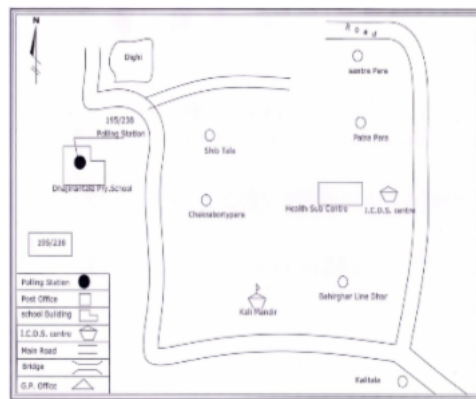

নির্বাচক নিবন্ধন আধিকারিকের স্বাক্ষর

Nazri Naksha

Google Map View

Polling Station Building Front View

Polling Station Front View

Cad View

Key MAP View

|    |                  |  |            |    |                  |   |            |    |                  |  |            |
|----|------------------|--|------------|----|------------------|---|------------|----|------------------|--|------------|
| 1  | YAF1449321       | নাম : মেহেরাজ আলি মীর<br>পিতার নাম: আহেদ আলি মীর<br>বাড়ির নং : n0148<br>বয়স : 34 লিঙ্গ : পুরুষ   | ফটো উপলব্ধ | 2  | BCJ2827707       | নাম : সেখ নইম আলিমীর<br>পিতার নাম: সেখ নওসের আলি মীর<br>বাড়ির নং : n0148<br>বয়স : 39 লিঙ্গ : পুরুষ  | ফটো উপলব্ধ | 3  | YAF1693811       | নাম : মুজিদা বেগম<br>স্বামীর নাম: সীরাজুল মীড়<br>বাড়ির নং : n0148<br>বয়স : 35 লিঙ্গ : মহিলা     | ফটো উপলব্ধ |
| 4  | WB/26/177/285240 | নাম : সেলু মীর<br>পিতার নাম: বোরহান মীর<br>বাড়ির নং : 150<br>বয়স : 70 লিঙ্গ : পুরুষ              | ফটো উপলব্ধ | 5  | BCJ2827699       | নাম : সীরাজুল মীর<br>পিতার নাম: সেলু মীর<br>বাড়ির নং : n0148<br>বয়স : 40 লিঙ্গ : পুরুষ              | ফটো উপলব্ধ | 6  | YAF2597839       | নাম : নৌসের আলি মীর<br>পিতার নাম: বোরহান মীর<br>বাড়ির নং : n0148<br>বয়স : 75 লিঙ্গ : পুরুষ       | ফটো উপলব্ধ |
| 7  | BCJ1492131       | নাম : মঞ্জুরা বেগম<br>স্বামীর নাম: আহেদ আলি মীর<br>বাড়ির নং : n0148<br>বয়স : 62 লিঙ্গ : মহিলা    | ফটো উপলব্ধ | 8  | WB/26/177/285444 | নাম : মবুদা বিবি<br>স্বামীর নাম: নঈম আলি<br>বাড়ির নং : n0172<br>বয়স : 74 লিঙ্গ : মহিলা              | ফটো উপলব্ধ | 9  | BCJ2766665       | নাম : সেখ সালেমন আলী<br>পিতার নাম: নঈম আলী<br>বাড়ির নং : n0172<br>বয়স : 40 লিঙ্গ : পুরুষ         | ফটো উপলব্ধ |
| 10 | YAF1273325       | নাম : সেখ উসমান<br>পিতার নাম: নঈম আলি সেখ<br>বাড়ির নং : n0172<br>বয়স : 38 লিঙ্গ : পুরুষ          | ফটো উপলব্ধ | 11 | WB/26/177/285042 | নাম : সানোয়ারা বিবি<br>স্বামীর নাম: এরসাদআলি<br>বাড়ির নং : n0173<br>বয়স : 66 লিঙ্গ : মহিলা         | ফটো উপলব্ধ | 12 | BCJ0007955       | নাম : ইসরাফিল সেখ<br>পিতার নাম: এরসাদ আলী<br>বাড়ির নং : n0173<br>বয়স : 49 লিঙ্গ : পুরুষ          | ফটো উপলব্ধ |
| 13 | BCJ2271294       | নাম : সেরিনা বিবি<br>স্বামীর নাম: সেখ ইসরাফিল আলি<br>বাড়ির নং : n0173<br>বয়স : 42 লিঙ্গ : মহিলা  | ফটো উপলব্ধ | 14 | WB/26/177/285142 | নাম : আব্দুরা বিবি<br>স্বামীর নাম: আকিল আলি খাঁ<br>বাড়ির নং : n0170<br>বয়স : 61 লিঙ্গ : মহিলা       | ফটো উপলব্ধ | 15 | BCJ2766699       | নাম : আমজাদ আলি খাঁ<br>পিতার নাম: আকিল আলি খাঁ<br>বাড়ির নং : n0170<br>বয়স : 39 লিঙ্গ : পুরুষ     | ফটো উপলব্ধ |
| 16 | BCJ2766707       | নাম : আমিরুল আলী খাঁ<br>পিতার নাম: আকিল আলী খাঁ<br>বাড়ির নং : n0170<br>বয়স : 38 লিঙ্গ : পুরুষ    | ফটো উপলব্ধ | 17 | YAF1693910       | নাম : মারুফা বেগম<br>স্বামীর নাম: আমজাদ আলি খাঁ<br>বাড়ির নং : n0170<br>বয়স : 37 লিঙ্গ : মহিলা       | ফটো উপলব্ধ | 18 | WB/26/177/285340 | নাম : সোফিয়া বিবি<br>স্বামীর নাম: আলাউদ্দিন সেখ<br>বাড়ির নং : n0147<br>বয়স : 76 লিঙ্গ : মহিলা   | ফটো উপলব্ধ |
| 19 | BCJ2766616       | নাম : সেখ রুস্তম<br>পিতার নাম: আলাউদ্দিন<br>বাড়ির নং : n0147<br>বয়স : 38 লিঙ্গ : পুরুষ           | ফটো উপলব্ধ | 20 | YAF0922963       | নাম : কাশমিরা বেগম<br>স্বামীর নাম: সেখ রুস্তম<br>বাড়ির নং : n0147<br>বয়স : 36 লিঙ্গ : মহিলা         | ফটো উপলব্ধ | 21 | WB/26/177/285043 | নাম : সেখ আব্দুল হাকিম<br>পিতার নাম: সেখ এরশাদ আলি<br>বাড়ির নং : n0160<br>বয়স : 36 লিঙ্গ : পুরুষ | ফটো উপলব্ধ |
| 22 | BCJ1348010       | নাম : জরিনা বিবি<br>স্বামীর নাম: সেখ হাকিম<br>বাড়ির নং : n0150<br>বয়স : 50 লিঙ্গ : মহিলা         | ফটো উপলব্ধ | 23 | YAF2567436       | নাম : সেখ আব্দুল হাফিজ<br>পিতার নাম: সেখ আব্দুল হাকিম<br>বাড়ির নং : nং150<br>বয়স : 20 লিঙ্গ : পুরুষ | ফটো উপলব্ধ | 24 | BCJ1348002       | নাম : মনোয়ারা বেগম<br>স্বামীর নাম: সেখ রফিক<br>বাড়ির নং : n0164<br>বয়স : 61 লিঙ্গ : মহিলা       | ফটো উপলব্ধ |
| 25 | BCJ1347772       | নাম : শেখ ফিরোজ<br>পিতার নাম: সেখ রফিক<br>বাড়ির নং : n0164<br>বয়স : 45 লিঙ্গ : পুরুষ             | ফটো উপলব্ধ | 26 | BCJ2081602       | নাম : ফরিদা বেগম<br>স্বামীর নাম: সেখ ফিরোজ<br>বাড়ির নং : n0164<br>বয়স : 43 লিঙ্গ : মহিলা            | ফটো উপলব্ধ | 27 | WB/26/177/285429 | নাম : আনসুরা বেগম<br>স্বামীর নাম: সেখ ইশাহক<br>বাড়ির নং : n0165<br>বয়স : 81 লিঙ্গ : মহিলা        | ফটো উপলব্ধ |
| 28 | YAF0923029       | নাম : হোসনারা বেগম<br>স্বামীর নাম: সেখ ইয়াকুব আলী<br>বাড়ির নং : n0168<br>বয়স : 36 লিঙ্গ : মহিলা | ফটো উপলব্ধ | 29 | BCJ1495399       | নাম : সেখ ইয়াকুব আলি<br>পিতার নাম: সেখ মহবুবত আলি<br>বাড়ির নং : nং168<br>বয়স : 50 লিঙ্গ : পুরুষ    | ফটো উপলব্ধ | 30 | BCJ2616142       | নাম : সেখ হাবিব আলি<br>পিতার নাম: সেখ মহিম সানা<br>বাড়ির নং : n0167<br>বয়স : 39 লিঙ্গ : পুরুষ    | ফটো উপলব্ধ |