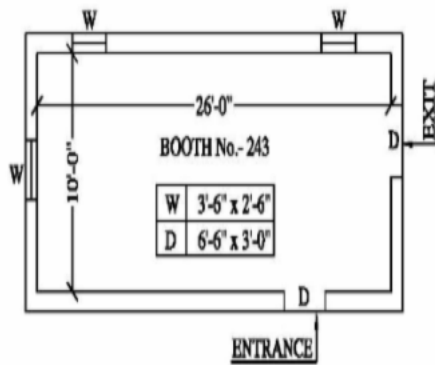

নির্বাচক নিবন্ধন আধিকারিকের স্বাক্ষর

Nazri Naksha

Google Map View

Polling Station Building Front View

Polling Station Front View

Cad View

Key MAP View

1 নাম : বিশ্বনাথ আদক পিতার নাম: যমুনা আদক বাড়ির নং : n0063 বয়স : 36 লিঙ্গ : পুরুষ	YAF1153808 ফটো উপলব্ধ	2 নাম : জয়দেব কোটাল পিতার নাম: জয়দেব কোটাল বাড়ির নং : n0139 বয়স : 73 লিঙ্গ : পুরুষ	WB/26/177/348570 ফটো উপলব্ধ	3 নাম : কম্পনা কোটাল স্বামীর নাম: জয়দেব কোটাল বাড়ির নং : n0139 বয়স : 62 লিঙ্গ : মহিলা	WB/26/177/348386 ফটো উপলব্ধ
4 নাম : বর্না কোটাল স্বামীর নাম: অসিত কোটাল বাড়ির নং : n0140 বয়স : 36 লিঙ্গ : মহিলা	BCJ2832582 ফটো উপলব্ধ	5 নাম : রবীন কোটাল পিতার নাম: জহর কোটাল বাড়ির নং : n0141 বয়স : 66 লিঙ্গ : পুরুষ	YAF2416006 ফটো উপলব্ধ	6 নাম : কম্পনা কোটাল স্বামীর নাম: রবীন কোটাল বাড়ির নং : n0141 বয়স : 56 লিঙ্গ : মহিলা	WB/26/177/348556 ফটো উপলব্ধ
7 নাম : সুভাষ কোটাল পিতার নাম: রবীন কোটাল বাড়ির নং : n0141 বয়স : 39 লিঙ্গ : পুরুষ	BCJ2449304 ফটো উপলব্ধ	8 নাম : রুমা কোটাল স্বামীর নাম: সুভাষ কোটাল বাড়ির নং : n0141 বয়স : 33 লিঙ্গ : মহিলা	YAF1695444 ফটো উপলব্ধ	9 নাম : আনন্দ কোটাল পিতার নাম: জহর কোটাল বাড়ির নং : n0142 বয়স : 61 লিঙ্গ : পুরুষ	WB/26/177/348572 ফটো উপলব্ধ
10 নাম : অসীমা কোটাল স্বামীর নাম: আনন্দ কোটাল বাড়ির নং : n0142 বয়স : 55 লিঙ্গ : মহিলা	WB/26/177/348387 ফটো উপলব্ধ	11 নাম : সন্তু কোটাল পিতার নাম: আনন্দ কোটাল বাড়ির নং : n0142 বয়স : 33 লিঙ্গ : পুরুষ	YAF1359629 ফটো উপলব্ধ	12 নাম : মহানন্দ কোটাল পিতার নাম: জহর কোটাল বাড়ির নং : n0143 বয়স : 55 লিঙ্গ : পুরুষ	WB/26/177/348356 ফটো উপলব্ধ
13 নাম : মীরা কোটাল স্বামীর নাম: মহানন্দ কোটাল বাড়ির নং : n0143 বয়স : 40 লিঙ্গ : মহিলা	YAF2584746 ফটো উপলব্ধ	14 নাম : বিকাশ কোটাল পিতার নাম: মহানন্দ কোটাল বাড়ির নং : n0143 বয়স : 29 লিঙ্গ : পুরুষ	YAF1798990 ফটো উপলব্ধ	15 নাম : কোয়েল কোটাল স্বামীর নাম: বিকাশ কোটাল বাড়ির নং : nং143 বয়স : 21 লিঙ্গ : মহিলা	YAF2573772 ফটো উপলব্ধ
16 নাম : সন্দীপ কোটাল পিতার নাম: সুকুমার কোটাল বাড়ির নং : n0140 বয়স : 35 লিঙ্গ : পুরুষ	YAF1274505 ফটো উপলব্ধ	17 নাম : অসীত কোটাল পিতার নাম: সুকুমার কোটাল বাড়ির নং : n0140 বয়স : 45 লিঙ্গ : পুরুষ	YAF1274513 ফটো উপলব্ধ	18 নাম : বাসন্তী কোটাল স্বামীর নাম: সুকুমার কোটাল বাড়ির নং : n0140 বয়স : 61 লিঙ্গ : মহিলা	WB/26/177/348578 ফটো উপলব্ধ
19 নাম : সুকুমার কোটাল পিতার নাম: জহর কোটাল বাড়ির নং : n0140 বয়স : 68 লিঙ্গ : পুরুষ	WB/26/177/348576 ফটো উপলব্ধ	20 নাম : ভগীরথ কোটাল পিতার নাম: জয়দেব কোটাল বাড়ির নং : n0139 বয়স : 38 লিঙ্গ : পুরুষ	BCJ2832467 ফটো উপলব্ধ	21 নাম : সানু কোটাল স্বামীর নাম: সন্তু কোটাল বাড়ির নং : N0142 বয়স : 28 লিঙ্গ : মহিলা	YAF2146165 ফটো উপলব্ধ
22 নাম : সুপর্ণা কোটাল স্বামীর নাম: সন্দীপ কোটাল বাড়ির নং : এন00 বয়স : 23 লিঙ্গ : মহিলা	YAF2338739 ফটো উপলব্ধ	23 নাম : বুস্পা কোটাল স্বামীর নাম: ভগীরথ কোটাল বাড়ির নং : নং 00 বয়স : 28 লিঙ্গ : মহিলা	YAF2518439 ফটো উপলব্ধ	24 নাম : সোমনাথ কোলে পিতার নাম: অষ্ট কোলে বাড়ির নং : এন00180 বয়স : 23 লিঙ্গ : পুরুষ	YAF2338440 ফটো উপলব্ধ
25 নাম : শুভ কোলে পিতার নাম: উত্তম কোলে বাড়ির নং : এন0179 বয়স : 28 লিঙ্গ : পুরুষ	YAF2338671 ফটো উপলব্ধ	26 নাম : দুর্ঘোধন কোলে পিতার নাম: রতিকান্ত কোলে বাড়ির নং : n0179 বয়স : 66 লিঙ্গ : পুরুষ	WB/26/177/348109 ফটো উপলব্ধ	27 নাম : বাসন্তী কোলে স্বামীর নাম: দুর্ঘোধন কোলে বাড়ির নং : n0179 বয়স : 59 লিঙ্গ : মহিলা	BCJ2693810 ফটো উপলব্ধ
28 নাম : লাল কোলে পিতার নাম: দুর্ঘোধন কোলে বাড়ির নং : n0179 বয়স : 43 লিঙ্গ : পুরুষ	BCJ2115921 ফটো উপলব্ধ	29 নাম : কুসুম কোলে স্বামীর নাম: লাল কোলে বাড়ির নং : n0179 বয়স : 36 লিঙ্গ : মহিলা	YAF1153857 ফটো উপলব্ধ	30 নাম : উত্তম কোলে পিতার নাম: রতিকান্ত কোলে বাড়ির নং : n0179 বয়স : 49 লিঙ্গ : পুরুষ	WB/26/177/348546 ফটো উপলব্ধ