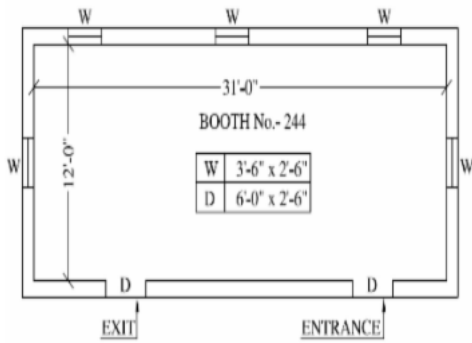

নির্বাচক নিবন্ধন আধিকারিকের স্বাক্ষর

Nazri Naksha

Google Map View

Polling Station Building Front View

Polling Station Front View

Cad View

Key MAP View

1	YAF2094142	নাম : রূপ কুমার পাত্র পিতার নাম: সজল পাত্র বাড়ির নং : নং 55 বয়স : 26 লিঙ্গ : পুরুষ	ফটো উপলব্ধ	2	YAF1359645	নাম : মায়্যা (মালিক) পাত্র স্বামীর নাম: সজল পাত্র বাড়ির নং : n0055 বয়স : 57 লিঙ্গ : মহিলা	ফটো উপলব্ধ	3	YAF1695618	নাম : শ্রীমন্ত পাত্র পিতার নাম: সজল পাত্র বাড়ির নং : n0055 বয়স : 30 লিঙ্গ : পুরুষ	ফটো উপলব্ধ
4	YAF1894732	নাম : পঞ্চা পাত্র মায়ের নাম: মায়্যা পাত্র বাড়ির নং : n0055 বয়স : 33 লিঙ্গ : পুরুষ	ফটো উপলব্ধ	5	YAF2393692	নাম : শ্যামা ঘড়ুই পিতার নাম: মর্দন ঘড়ুই বাড়ির নং : n0010 বয়স : 59 লিঙ্গ : পুরুষ	ফটো উপলব্ধ	6	YAF2393684	নাম : শ্যামলী ঘড়ুই স্বামীর নাম: শ্যামা ঘড়ুই বাড়ির নং : n0010 বয়স : 51 লিঙ্গ : মহিলা	ফটো উপলব্ধ
7	YAF2442150	নাম : সন্নাট ঘরুঙ্গ পিতার নাম: শ্যামা ঘরুঙ্গ বাড়ির নং : - বয়স : 31 লিঙ্গ : পুরুষ	ফটো উপলব্ধ	8	YAF2442085	নাম : রঞ্জিত ঘোরুই পিতার নাম: শ্যামা ঘোরুই বাড়ির নং : নং010 বয়স : 30 লিঙ্গ : পুরুষ	ফটো উপলব্ধ	9	YAF1359819	নাম : শুভজিৎ ঘোষ পিতার নাম: সঞ্জয় ঘোষ বাড়ির নং : n0052 বয়স : 34 লিঙ্গ : পুরুষ	ফটো উপলব্ধ
10	WB/26/177/351195	নাম : আব্দুর ঘোষ স্বামীর নাম: শব্দু ঘোষ বাড়ির নং : n0052 বয়স : 65 লিঙ্গ : মহিলা	ফটো উপলব্ধ	11	WB/26/177/351215	নাম : চিন্ময় ঘোষ পিতার নাম: কানাই ঘোষ বাড়ির নং : n0052 বয়স : 63 লিঙ্গ : পুরুষ	ফটো উপলব্ধ	12	WB/26/177/351669	নাম : ভবানী ঘোষ স্বামীর নাম: সঞ্জয় ঘোষ বাড়ির নং : n0052 বয়স : 53 লিঙ্গ : মহিলা	ফটো উপলব্ধ
13	BCJ1361666	নাম : সন্ধ্যা ঘোষ স্বামীর নাম: চিন্ময়কুমার ঘোষ বাড়ির নং : n0052 বয়স : 50 লিঙ্গ : মহিলা	ফটো উপলব্ধ	14	YAF1401678	নাম : শ্যামলী ঘোষ (হাজরা) স্বামীর নাম: মিলন হাজরা বাড়ির নং : n0153 বয়স : 34 লিঙ্গ : মহিলা	ফটো উপলব্ধ	15	YAF2442036	নাম : সুরজিৎ টুডু পিতার নাম: বাবলু টুডু বাড়ির নং : নং128 বয়স : 22 লিঙ্গ : পুরুষ	ফটো উপলব্ধ
16	YAF2442101	নাম : গুরু বারি টুডু স্বামীর নাম: কেশব টুডু বাড়ির নং : নং193 বয়স : 22 লিঙ্গ : মহিলা	ফটো উপলব্ধ	17	YAF2025856	নাম : রেখা দলুই স্বামীর নাম: সলিল দলুই বাড়ির নং : n0194 বয়স : 31 লিঙ্গ : মহিলা	ফটো উপলব্ধ	18	YAF1894658	নাম : সলিল দলুই মায়ের নাম: বর্না দলুই বাড়ির নং : এন0005 বয়স : 32 লিঙ্গ : পুরুষ	ফটো উপলব্ধ
19	WB/26/177/351096	নাম : বিমলা দলুই স্বামীর নাম: অশোক দলুই বাড়ির নং : n0005 বয়স : 59 লিঙ্গ : মহিলা	ফটো উপলব্ধ	20	BCJ2776128	নাম : বাসুদেব দলুই পিতার নাম: অশোক দলুই বাড়ির নং : n0005 বয়স : 47 লিঙ্গ : পুরুষ	ফটো উপলব্ধ	21	BCJ2117604	নাম : রমেশ দলুই পিতার নাম: অশোক দলুই বাড়ির নং : n0005 বয়স : 44 লিঙ্গ : পুরুষ	ফটো উপলব্ধ
22	BCJ2117612	নাম : অপর্ণা দলুই স্বামীর নাম: রমেশ দলুই বাড়ির নং : n0005 বয়স : 42 লিঙ্গ : মহিলা	ফটো উপলব্ধ	23	BCJ0632802	নাম : ঝর্ণা দলুই স্বামীর নাম: তপন দলুই বাড়ির নং : n0005 বয়স : 44 লিঙ্গ : মহিলা	ফটো উপলব্ধ	24	WB/26/177/351103	নাম : মেথর দলুই পিতার নাম: গৌর দলুই বাড়ির নং : n0007 বয়স : 71 লিঙ্গ : পুরুষ	ফটো উপলব্ধ
25	WB/26/177/351410	নাম : ছায়া দলুই স্বামীর নাম: মেথর দলুই বাড়ির নং : n0007 বয়স : 66 লিঙ্গ : মহিলা	ফটো উপলব্ধ	26	BCJ2117620	নাম : নির্মলা দলুই পিতার নাম: মেথর দলুই বাড়ির নং : n0007 বয়স : 45 লিঙ্গ : পুরুষ	ফটো উপলব্ধ	27	BCJ2117638	নাম : বনবাসী দলুই স্বামীর নাম: নির্মল দলুই বাড়ির নং : n0007 বয়স : 42 লিঙ্গ : মহিলা	ফটো উপলব্ধ
28	YAF0948265	নাম : অষ্টা দলুই পিতার নাম: মেথর দলুই বাড়ির নং : n0007 বয়স : 38 লিঙ্গ : পুরুষ	ফটো উপলব্ধ	29	YAF1695774	নাম : পার্বতী দোলুই স্বামীর নাম: অষ্টা দোলুই বাড়ির নং : n0007 বয়স : 31 লিঙ্গ : মহিলা	ফটো উপলব্ধ	30	BCJ2630945	নাম : পূর্ণিমা দলুই স্বামীর নাম: বাসুদেব দলুই বাড়ির নং : 0005 বয়স : 37 লিঙ্গ : মহিলা	ফটো উপলব্ধ