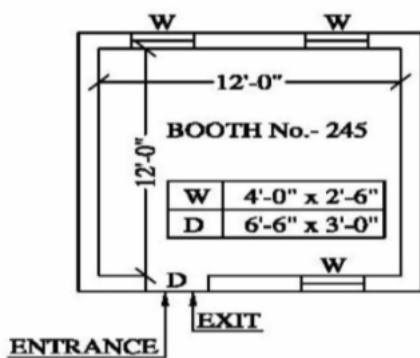

নির্বাচক নিবন্ধন আধিকারিকের স্বাক্ষর

Nazri Naksha

Google Map View

Polling Station Building Front View

Polling Station Front View

Cad View

Key MAP View

1 নাম : জয়দেব কুণ্ড পিতার নাম: নরেন্দ্রনাথ কুণ্ড বাড়ির নং : n0018 বয়স : 83 লিঙ্গ : পুরুষ ফটো উপলব্ধ	WB/26/177/351460	2 নাম : মীরা কুণ্ড স্বামীর নাম: জয়দেব কুণ্ড বাড়ির নং : n0018 বয়স : 76 লিঙ্গ : মহিলা ফটো উপলব্ধ	WB/26/177/351114	3 নাম : অলকেশ কুণ্ড পিতার নাম: জয়দেব কুণ্ড বাড়ির নং : n0018 বয়স : 51 লিঙ্গ : পুরুষ ফটো উপলব্ধ	YAF2587244
4 নাম : শম্পা কুণ্ড স্বামীর নাম: অলকেশ কুণ্ড বাড়ির নং : n0018 বয়স : 43 লিঙ্গ : মহিলা ফটো উপলব্ধ	BCJ2776458	5 নাম : পুলকেশ কুণ্ড পিতার নাম: জয়দেব কুণ্ড বাড়ির নং : n0018 বয়স : 54 লিঙ্গ : পুরুষ ফটো উপলব্ধ	WB/26/177/351191	6 নাম : পূর্ণিমা কুন্ড স্বামীর নাম: পুলকেশ কুন্ড বাড়ির নং : n0018 বয়স : 43 লিঙ্গ : মহিলা ফটো উপলব্ধ	BCJ2118644
7 নাম : শংকর কুণ্ড পিতার নাম: বিজয় কুণ্ড বাড়ির নং : n0019 বয়স : 63 লিঙ্গ : পুরুষ ফটো উপলব্ধ	WB/26/177/351369	8 নাম : অর্চনা কুণ্ড স্বামীর নাম: শংকর কুণ্ড বাড়ির নং : n0019 বয়স : 57 লিঙ্গ : মহিলা ফটো উপলব্ধ	BCJ1500610	9 নাম : নিমাই কুণ্ড পিতার নাম: বিজয় কুণ্ড বাড়ির নং : n0019 বয়স : 59 লিঙ্গ : পুরুষ ফটো উপলব্ধ	WB/26/177/351310
10 নাম : স্বর্ণা কুণ্ড স্বামীর নাম: নিমাই কুণ্ড বাড়ির নং : n0019 বয়স : 55 লিঙ্গ : মহিলা ফটো উপলব্ধ	WB/26/177/351266	11 নাম : সন্ধ্যা দে স্বামীর নাম: শীতল দে বাড়ির নং : n0019 বয়স : 57 লিঙ্গ : মহিলা ফটো উপলব্ধ	WB/26/177/351267	12 নাম : শ্যামলী কুন্ড পিতার নাম: বিজয় কৃষ্ণ কুন্ড বাড়ির নং : n0019 বয়স : 54 লিঙ্গ : মহিলা ফটো উপলব্ধ	BCJ2694248
13 নাম : অমিত কুন্ড পিতার নাম: শঙ্কর কুন্ড বাড়ির নং : n0019 বয়স : 41 লিঙ্গ : পুরুষ ফটো উপলব্ধ	BCJ2450310	14 নাম : মৌসুমী কুণ্ড স্বামীর নাম: অমিত কুন্ড বাড়ির নং : n0019 বয়স : 30 লিঙ্গ : মহিলা ফটো উপলব্ধ	YAF1696137	15 নাম : বিশ্বজিৎ কুন্ড পিতার নাম: নিমাই কুন্ড বাড়ির নং : n0019 বয়স : 35 লিঙ্গ : পুরুষ ফটো উপলব্ধ	YAF1275122
16 নাম : বর্নালী কুন্ড স্বামীর নাম: বিশ্বজিৎ কুন্ড বাড়ির নং : n0019 বয়স : 32 লিঙ্গ : মহিলা ফটো উপলব্ধ	YAF1696152	17 নাম : ইন্দ্রজিৎ কুণ্ড পিতার নাম: শঙ্কর কুণ্ড বাড়ির নং : n0019 বয়স : 35 লিঙ্গ : পুরুষ ফটো উপলব্ধ	YAF1275247	18 নাম : পূজা কুণ্ড স্বামীর নাম: ইন্দ্রজিৎ কুণ্ড বাড়ির নং : নং 19 বয়স : 26 লিঙ্গ : মহিলা ফটো উপলব্ধ	NIO1924893
19 নাম : রণিতা কুন্ড পিতার নাম: পুলকেশ কুন্ড বাড়ির নং : এন0018 বয়স : 21 লিঙ্গ : মহিলা ফটো উপলব্ধ	YAF2497204	20 নাম : অনিমা কোলে পিতার নাম: যুগল কোলে বাড়ির নং : n0049 বয়স : 59 লিঙ্গ : মহিলা ফটো উপলব্ধ	WB/26/177/351476	21 নাম : অনুপকুমার কোলে পিতার নাম: যুগল কোলে বাড়ির নং : n0049 বয়স : 49 লিঙ্গ : পুরুষ ফটো উপলব্ধ	WB/26/177/351335
22 নাম : মৃত্যঞ্জয় কোলে পিতার নাম: যোগাল কোলে বাড়ির নং : n0049 বয়স : 57 লিঙ্গ : পুরুষ ফটো উপলব্ধ	YAF2417277	23 নাম : অর্চনা কোলে স্বামীর নাম: বাবুল কোলে বাড়ির নং : n0049 বয়স : 48 লিঙ্গ : মহিলা ফটো উপলব্ধ	BCJ2118669	24 নাম : পঞ্চানন ঘাটা পিতার নাম: পূর্ণচন্দ্র ঘাটা বাড়ির নং : n0039 বয়স : 68 লিঙ্গ : পুরুষ ফটো উপলব্ধ	WB/26/177/351471
25 নাম : বেলা ঘাটা স্বামীর নাম: পঞ্চানন ঘাটা বাড়ির নং : n0039 বয়স : 61 লিঙ্গ : মহিলা ফটো উপলব্ধ	WB/26/177/351268	26 নাম : উজ্জ্বল ঘাটা পিতার নাম: পঞ্চানন ঘাটা বাড়ির নং : n0039 বয়স : 37 লিঙ্গ : পুরুষ ফটো উপলব্ধ	YAF1153899	27 নাম : ঝুমা ঘাটা স্বামীর নাম: উজ্জ্বল ঘাটা বাড়ির নং : n0039 বয়স : 29 লিঙ্গ : মহিলা ফটো উপলব্ধ	YAF1799220
28 নাম : উৎপল ঘাটা পিতার নাম: পঞ্চানন ঘাটা বাড়ির নং : n0039 বয়স : 40 লিঙ্গ : পুরুষ ফটো উপলব্ধ	YAF2212421	29 নাম : মন্দিরা ঘাটা স্বামীর নাম: উৎপল ঘাটা বাড়ির নং : n0039 বয়স : 32 লিঙ্গ : মহিলা ফটো উপলব্ধ	YAF2212470	30 নাম : সায়েন ঘোষ পিতার নাম: ভোলানাথ ঘোষ বাড়ির নং : n0054 বয়স : 24 লিঙ্গ : পুরুষ ফটো উপলব্ধ	YAF2212231