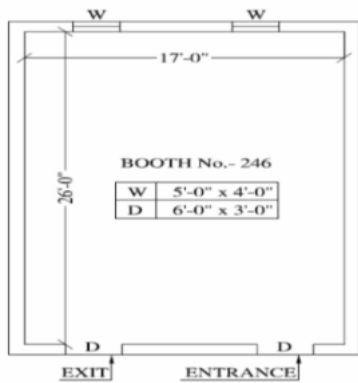

Cad View

Key MAP View