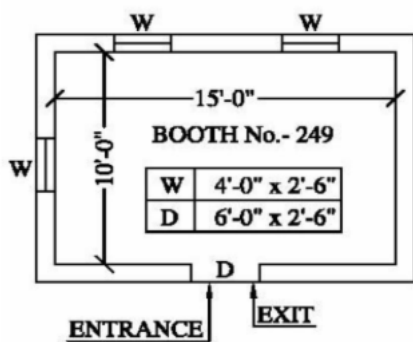

নির্বাচক নিবন্ধন আধিকারিকের স্বাক্ষর

Nazri Naksha

Google Map View

Polling Station Building Front View

Polling Station Front View

Cad View

Key MAP View

বিধানসভা নির্বাচনক্ষেত্রের নং, নাম : 195-জাঙ্গীপাড়া
ভাগ নং, নাম : 1-কুলাকাশ (অংশ) নন্দী গ্রাম, মাঝি পাড়া