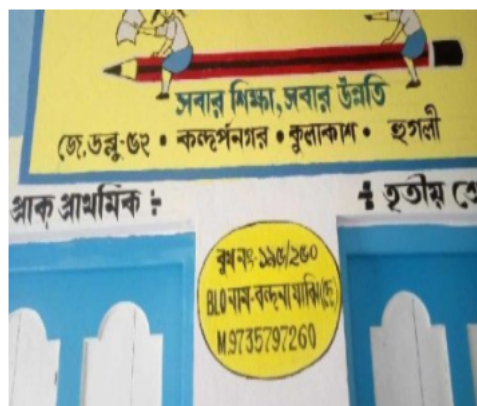

নির্বাচক নিবন্ধন আধিকারিকের স্বাক্ষর

Nazri Naksha

Google Map View

Polling Station Building Front View

Polling Station Front View

Cad View

Key MAP View

1 নাম : আল্পনা কুন্ডু স্বামীর নাম: গোপিনাথ কুন্ডু বাড়ির নং : না বয়স : 65 লিঙ্গ : মহিলা	MXF3206810	2 নাম : কালী কিসকু পিতার নাম: রবি কিসকু বাড়ির নং : n0006 বয়স : 50 লিঙ্গ : মহিলা	WB/26/177/366214	3 নাম : যমুনা কিসকু স্বামীর নাম: কাদন কিসকু বাড়ির নং : n0006 বয়স : 43 লিঙ্গ : মহিলা	BCJ2124485
4 নাম : বনমালী খাঁ পিতার নাম: বলাই খাঁ বাড়ির নং : n0007 বয়স : 77 লিঙ্গ : পুরুষ	WB/26/177/366320	5 নাম : বাসন্তী খাঁ স্বামীর নাম: মহাদেব খাঁ বাড়ির নং : n0007 বয়স : 61 লিঙ্গ : মহিলা	BCJ2695237	6 নাম : ছন্দা খাঁ স্বামীর নাম: বাসুদেব খাঁ বাড়ির নং : n0007 বয়স : 68 লিঙ্গ : মহিলা	WB/26/177/366289
7 নাম : রামপ্রসাদ খাঁ পিতার নাম: বাসুদেব খাঁ বাড়ির নং : n0007 বয়স : 49 লিঙ্গ : পুরুষ	WB/26/177/366382	8 নাম : চিত্তামনি খাঁ স্বামীর নাম: রামপ্রসাদ খাঁ বাড়ির নং : n0007 বয়স : 43 লিঙ্গ : মহিলা	BCJ2124527	9 নাম : গদাধর খাঁ পিতার নাম: বলাই খাঁ বাড়ির নং : n0007 বয়স : 61 লিঙ্গ : পুরুষ	WB/26/181/351735
10 নাম : অপর্ণা খাঁ স্বামীর নাম: গদাধর খাঁ বাড়ির নং : n0007 বয়স : 54 লিঙ্গ : মহিলা	WB/26/181/351736	11 নাম : গৌতম খাঁ পিতার নাম: বলাই খাঁ বাড়ির নং : n0007 বয়স : 55 লিঙ্গ : পুরুষ	WB/26/177/366079	12 নাম : মিঠু খাঁ স্বামীর নাম: গৌতম খাঁ বাড়ির নং : n0007 বয়স : 55 লিঙ্গ : মহিলা	BCJ1504901
13 নাম : বন্দনা খাঁ স্বামীর নাম: গোবিন্দ খাঁ বাড়ির নং : n0007 বয়স : 58 লিঙ্গ : মহিলা	WB/26/177/366290	14 নাম : প্রশান্ত খাঁ পিতার নাম: গোবিন্দ খাঁ বাড়ির নং : n0007 বয়স : 35 লিঙ্গ : পুরুষ	YAF1821172	15 নাম : সোমা খাঁ স্বামীর নাম: জয়ন্ত খাঁ বাড়ির নং : n0007 বয়স : 37 লিঙ্গ : মহিলা	YAF1799923
16 নাম : সুজাতা খাঁ স্বামীর নাম: প্রশান্ত খাঁ বাড়ির নং : n0172 বয়স : 27 লিঙ্গ : মহিলা	YAF2026599	17 নাম : জয়ন্ত খাঁ পিতার নাম: মহাদেব খাঁ বাড়ির নং : n0007 বয়স : 44 লিঙ্গ : পুরুষ	BCJ1365675	18 নাম : সন্তু খাঁ পিতার নাম: বাসুদেব খাঁ বাড়ির নং : n0007 বয়স : 43 লিঙ্গ : পুরুষ	BCJ1504661
19 নাম : লক্ষীকান্ত খাঁ পিতার নাম: বলাই খাঁ বাড়ির নং : n0007 বয়স : 57 লিঙ্গ : পুরুষ	BCJ245442	20 নাম : মিঠু খাঁ স্বামীর নাম: লক্ষীকান্ত খাঁ বাড়ির নং : n0007 বয়স : 46 লিঙ্গ : মহিলা	BCJ1504653	21 নাম : সুশান্ত খাঁ পিতার নাম: গোবিন্দ খাঁ বাড়ির নং : n0175 বয়স : 30 লিঙ্গ : পুরুষ	YAF2026623
22 নাম : বিভা খাঁ স্বামীর নাম: সন্টু খাঁ বাড়ির নং : n0181 বয়স : 34 লিঙ্গ : মহিলা	YAF2026680	23 নাম : সত্যব্রত খাঁ পিতার নাম: গদাধর খাঁ বাড়ির নং : n0007 বয়স : 28 লিঙ্গ : পুরুষ	YAF1909977	24 নাম : দীপঙ্কর খাঁ পিতার নাম: রামপ্রসাদ খাঁ বাড়ির নং : n0007 বয়স : 28 লিঙ্গ : পুরুষ	YAF1909985
25 নাম : অনুপম খাঁ পিতার নাম: গৌতম খাঁ বাড়ির নং : 0007 বয়স : 27 লিঙ্গ : পুরুষ	YAF1980788	26 নাম : দেবব্রত খাঁ পিতার নাম: গদাধর খাঁ বাড়ির নং : n0007 বয়স : 32 লিঙ্গ : পুরুষ	YAF1697366	27 নাম : শুভঙ্কর খাঁ পিতার নাম: সন্তু খাঁ বাড়ির নং : কন্দর্পনগর বয়স : 21 লিঙ্গ : পুরুষ	YAF2508679
28 নাম : অংশুমান খাঁ পিতার নাম: গৌতম খাঁ বাড়ির নং : এন007 বয়স : 22 লিঙ্গ : পুরুষ	YAF2523629	29 নাম : বন্দনা টুডু স্বামীর নাম: নারায়ন টুডু বাড়ির নং : N0013 বয়স : 36 লিঙ্গ : মহিলা	YAF0382507	30 নাম : পূজা চক্রবর্তী স্বামীর নাম: সঞ্জিত দে বাড়ির নং : এন000 বয়স : 41 লিঙ্গ : মহিলা	IHM2090181