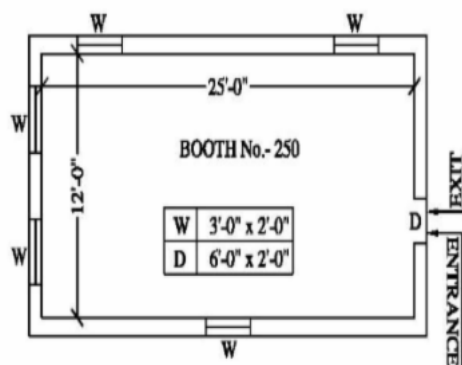

নির্বাচক নিবন্ধন আধিকারিকের স্বাক্ষর

Nazri Naksha

Google Map View

Polling Station Building Front View

Polling Station Front View

Cad View

Key MAP View

1 নাম : আল্পনা কুন্ডু স্বামীর নাম: গোপিনাথ কুন্ডু বাড়ির নং : না বয়স : 65 লিঙ্গ : মহিলা	MXF3206810	2 নাম : কালী কিসকু পিতার নাম: রবি কিসকু বাড়ির নং : n0006 বয়স : 50 লিঙ্গ : মহিলা	WB/26/177/366214	3 নাম : যমুনা কিসকু স্বামীর নাম: কাদন কিসকু বাড়ির নং : n0006 বয়স : 43 লিঙ্গ : মহিলা	BCJ2124485
4 নাম : বনমালী খাঁ পিতার নাম: বলাই খাঁ বাড়ির নং : n0007 বয়স : 77 লিঙ্গ : পুরুষ	WB/26/177/366320	5 নাম : বাসন্তী খাঁ স্বামীর নাম: মহাদেব খাঁ বাড়ির নং : n0007 বয়স : 61 লিঙ্গ : মহিলা	BCJ2695237	6 নাম : ছন্দা খাঁ স্বামীর নাম: বাসুদেব খাঁ বাড়ির নং : n0007 বয়স : 68 লিঙ্গ : মহিলা	WB/26/177/366289
7 নাম : রামপ্রসাদ খাঁ পিতার নাম: বাসুদেব খাঁ বাড়ির নং : n0007 বয়স : 49 লিঙ্গ : পুরুষ	WB/26/177/366382	8 নাম : চিত্তামনি খাঁ স্বামীর নাম: রামপ্রসাদ খাঁ বাড়ির নং : n0007 বয়স : 43 লিঙ্গ : মহিলা	BCJ2124527	9 নাম : গদাধর খাঁ পিতার নাম: বলাই খাঁ বাড়ির নং : n0007 বয়স : 61 লিঙ্গ : পুরুষ	WB/26/181/351735
10 নাম : অপর্ণা খাঁ স্বামীর নাম: গদাধর খাঁ বাড়ির নং : n0007 বয়স : 54 লিঙ্গ : মহিলা	WB/26/181/351736	11 নাম : গৌতম খাঁ পিতার নাম: বলাই খাঁ বাড়ির নং : n0007 বয়স : 55 লিঙ্গ : পুরুষ	WB/26/177/366079	12 নাম : মিঠু খাঁ স্বামীর নাম: গৌতম খাঁ বাড়ির নং : n0007 বয়স : 55 লিঙ্গ : মহিলা	BCJ1504901
13 নাম : বন্দনা খাঁ স্বামীর নাম: গোবিন্দ খাঁ বাড়ির নং : n0007 বয়স : 58 লিঙ্গ : মহিলা	WB/26/177/366290	14 নাম : প্রশান্ত খাঁ পিতার নাম: গোবিন্দ খাঁ বাড়ির নং : n0007 বয়স : 35 লিঙ্গ : পুরুষ	YAF1821172	15 নাম : সোমা খাঁ স্বামীর নাম: জয়ন্ত খাঁ বাড়ির নং : n0007 বয়স : 37 লিঙ্গ : মহিলা	YAF1799923
16 নাম : সুজাতা খাঁ স্বামীর নাম: প্রশান্ত খাঁ বাড়ির নং : n0172 বয়স : 27 লিঙ্গ : মহিলা	YAF2026599	17 নাম : জয়ন্ত খাঁ পিতার নাম: মহাদেব খাঁ বাড়ির নং : n0007 বয়স : 44 লিঙ্গ : পুরুষ	BCJ1365675	18 নাম : সন্তু খাঁ পিতার নাম: বাসুদেব খাঁ বাড়ির নং : n0007 বয়স : 43 লিঙ্গ : পুরুষ	BCJ1504661
19 নাম : লক্ষীকান্ত খাঁ পিতার নাম: বলাই খাঁ বাড়ির নং : n0007 বয়স : 57 লিঙ্গ : পুরুষ	BCJ245442	20 নাম : মিঠু খাঁ স্বামীর নাম: লক্ষীকান্ত খাঁ বাড়ির নং : n0007 বয়স : 46 লিঙ্গ : মহিলা	BCJ1504653	21 নাম : সুশান্ত খাঁ পিতার নাম: গোবিন্দ খাঁ বাড়ির নং : n0175 বয়স : 30 লিঙ্গ : পুরুষ	YAF2026623
22 নাম : বিভা খাঁ স্বামীর নাম: সন্টু খাঁ বাড়ির নং : n0181 বয়স : 34 লিঙ্গ : মহিলা	YAF2026680	23 নাম : সত্যব্রত খাঁ পিতার নাম: গদাধর খাঁ বাড়ির নং : n0007 বয়স : 28 লিঙ্গ : পুরুষ	YAF1909977	24 নাম : দীপঙ্কর খাঁ পিতার নাম: রামপ্রসাদ খাঁ বাড়ির নং : n0007 বয়স : 28 লিঙ্গ : পুরুষ	YAF1909985
25 নাম : অনুপম খাঁ পিতার নাম: গৌতম খাঁ বাড়ির নং : 0007 বয়স : 27 লিঙ্গ : পুরুষ	YAF1980788	26 নাম : দেবব্রত খাঁ পিতার নাম: গদাধর খাঁ বাড়ির নং : n0007 বয়স : 32 লিঙ্গ : পুরুষ	YAF1697366	27 নাম : শুভঙ্কর খাঁ পিতার নাম: সন্তু খাঁ বাড়ির নং : কন্দর্পনগর বয়স : 21 লিঙ্গ : পুরুষ	YAF2508679
28 নাম : অংশুমান খাঁ পিতার নাম: গৌতম খাঁ বাড়ির নং : এন007 বয়স : 22 লিঙ্গ : পুরুষ	YAF2523629	29 নাম : বন্দনা টুডু স্বামীর নাম: নারায়ন টুডু বাড়ির নং : N0013 বয়স : 36 লিঙ্গ : মহিলা	YAF0382507	30 নাম : পূজা চক্রবর্তী স্বামীর নাম: সঞ্জিত দে বাড়ির নং : এন000 বয়স : 41 লিঙ্গ : মহিলা	IHM2090181