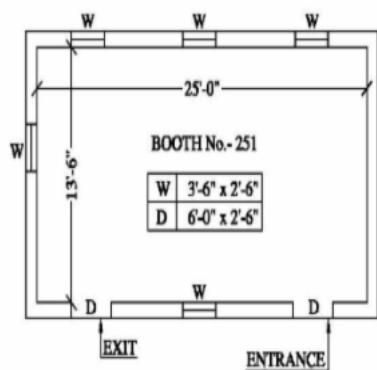

নির্বাচক নিবন্ধন আধিকারিকের স্বাক্ষর

Nazri Naksha

Google Map View

Polling Station Building Front View

Polling Station Front View

Cad View

Key MAP View

বিধানসভা নির্বাচনক্ষেত্রের নং, নাম : 195-জাঙ্গীপাড়া
ভাগ নং, নাম : 1-কুলাকাশ (অংশ) চ্যাটার্জী পাড়া, হাড়ী পাড়া, মাল্লা, ব্যানাজী পাড়া