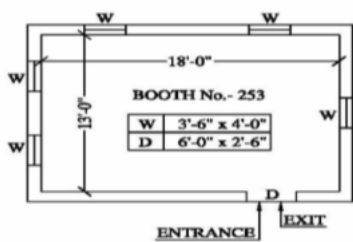

নির্বাচক নিবন্ধন আধিকারিকের স্বাক্ষর

Nazri Naksha

Google Map View

Polling Station Building Front View

Polling Station Front View

Cad View

Key MAP View

1	YAF1362201	নাম : সেখ সেলিম বাদশা পিতার নাম : সেখ আব্দুল করিম বাড়ির নং : n0045 বয়স : 35 লিঙ্গ : পুরুষ	ফটো উপলব্ধ	2	YAF1362185	নাম : হারু রায় পিতার নাম : জয়ন্ত রায় বাড়ির নং : n0045 বয়স : 33 লিঙ্গ : পুরুষ	ফটো উপলব্ধ	3	YAF1821230	নাম : সেখ সাইফুল পিতার নাম : সেখ আব্দুল গফফর বাড়ির নং : n0043 বয়স : 29 লিঙ্গ : পুরুষ	ফটো উপলব্ধ
4	YAF2180958	নাম : মোসাব্বিলা বেগম স্বামীর নাম : সেখ আব্দুল গফফর বাড়ির নং : n0043 বয়স : 51 লিঙ্গ : মহিলা	ফটো উপলব্ধ	5	YAF1800549	নাম : সফুরা খাতুন পিতার নাম : সেখ আব্দুল গফফর বাড়ির নং : n0043 বয়স : 31 লিঙ্গ : মহিলা	ফটো উপলব্ধ	6	YAF2180941	নাম : সেখ আব্দুল গফফর পিতার নাম : আজিদ সেখ বাড়ির নং : n0043 বয়স : 56 লিঙ্গ : পুরুষ	ফটো উপলব্ধ
7	YAF2337533	নাম : গুলসান বিবি স্বামীর নাম : সেখ আব্দুল করিম বাড়ির নং : n0045 বয়স : 56 লিঙ্গ : মহিলা	ফটো উপলব্ধ	8	YAF1362268	নাম : খাদিজা বেগম স্বামীর নাম : সেখ সেলিম বাদশা বাড়ির নং : n0045 বয়স : 33 লিঙ্গ : মহিলা	ফটো উপলব্ধ	9	YAF1362219	নাম : সেখ গোলাম বাদশা পিতার নাম : আব্দুল করিম সেখ বাড়ির নং : n0045 বয়স : 35 লিঙ্গ : পুরুষ	ফটো উপলব্ধ
10	YAF1800531	নাম : সেক নঈম বাদশা পিতার নাম : সেখ আব্দুল করিম বাড়ির নং : n0045 বয়স : 31 লিঙ্গ : পুরুষ	ফটো উপলব্ধ	11	YAF1960764	নাম : সেখ ইমরান পিতার নাম : সেখ আব্দুল গফফর বাড়ির নং : n0156 বয়স : 27 লিঙ্গ : পুরুষ	ফটো উপলব্ধ	12	WB/26/177/375052	নাম : মঞ্জু কুণ্ডু স্বামীর নাম : গোবিন্দ কুণ্ডু বাড়ির নং : n0092 বয়স : 69 লিঙ্গ : মহিলা	ফটো উপলব্ধ
13	WB/26/177/375162	নাম : দীপঙ্কর কুণ্ডু পিতার নাম : গোবিন্দ চন্দ্র কুণ্ডু বাড়ির নং : n0092 বয়স : 49 লিঙ্গ : পুরুষ	ফটো উপলব্ধ	14	YAF1154863	নাম : শুভঙ্কর কুণ্ডু পিতার নাম : গোবিন্দ চন্দ্র কুণ্ডু বাড়ির নং : n0092 বয়স : 36 লিঙ্গ : পুরুষ	ফটো উপলব্ধ	15	YAF1575570	নাম : প্রীতিলতা কুণ্ডু স্বামীর নাম : শুভঙ্কর কুণ্ডু বাড়ির নং : n0092 বয়স : 31 লিঙ্গ : মহিলা	ফটো উপলব্ধ
Q 16	YAF1362177	নাম : পার্বতী কারোয়া স্বামীর নাম : সুরেন্দ্র কারোয়া বাড়ির নং : বয়স : 63 লিঙ্গ : মহিলা	ফটো উপলব্ধ	17	WB/26/177/375381	নাম : লক্ষীকান্ত কারোয়া পিতার নাম : জীবন কারোয়া বাড়ির নং : n0108 বয়স : 61 লিঙ্গ : পুরুষ	ফটো উপলব্ধ	18	YAF1800564	নাম : বাসন্তী কাড়োয়া স্বামীর নাম : শ্যামল কাড়োয়া বাড়ির নং : n0108 বয়স : 29 লিঙ্গ : মহিলা	ফটো উপলব্ধ
19	YAF1451715	নাম : কার্তিক ঘোড়াই পিতার নাম : বিশ্বনাথ ঘোড়াই বাড়ির নং : n0136 বয়স : 38 লিঙ্গ : পুরুষ	ফটো উপলব্ধ	20	NVZ1888346	নাম : সুস্মিতা চক্রবর্তী স্বামীর নাম : সৌমেন চক্রবর্তী বাড়ির নং : n0176 বয়স : 31 লিঙ্গ : মহিলা	ফটো উপলব্ধ	21	WB/26/177/375338	নাম : সুকুমার হাজরা পিতার নাম : দুলাল হাজরা বাড়ির নং : n0037 বয়স : 58 লিঙ্গ : পুরুষ	ফটো উপলব্ধ
22	YAF1362151	নাম : কবিতা হাজরা স্বামীর নাম : সুকুমার হাজরা বাড়ির নং : n0037 বয়স : 36 লিঙ্গ : মহিলা	ফটো উপলব্ধ	23	YAF2026854	নাম : সুমন চক্রবর্তী পিতার নাম : বিমল চক্রবর্তী বাড়ির নং : 98 বয়স : 26 লিঙ্গ : পুরুষ	ফটো উপলব্ধ	24	YAF1960780	নাম : সুদীপ চক্রবর্তী পিতার নাম : নির্মল চক্রবর্তী বাড়ির নং : n0159 বয়স : 27 লিঙ্গ : পুরুষ	ফটো উপলব্ধ
25	YAF2517555	নাম : শ্যামলী চক্রবর্তী স্বামীর নাম : সুরত চক্রবর্তী বাড়ির নং : n0037 বয়স : 60 লিঙ্গ : মহিলা	ফটো উপলব্ধ	26	YAF2216398	নাম : শাশ্বতী চক্রবর্তী স্বামীর নাম : নির্মল চক্রবর্তী বাড়ির নং : n0098 বয়স : 63 লিঙ্গ : মহিলা	ফটো উপলব্ধ	27	YAF2180966	নাম : নির্মল চক্রবর্তী পিতার নাম : সাতকড়ি চক্রবর্তী বাড়ির নং : n0098 বয়স : 64 লিঙ্গ : পুরুষ	ফটো উপলব্ধ
28	BCJ2458842	নাম : সৌমেন চক্রবর্তী পিতার নাম : রমেন্দ্রনাথ চক্রবর্তী বাড়ির নং : n0098 বয়স : 39 লিঙ্গ : পুরুষ	ফটো উপলব্ধ	29	WB/26/177/375246	নাম : বেবী চক্রবর্তী স্বামীর নাম : ধীরেন্দ্রনাথ চক্রবর্তী বাড়ির নং : n0098 বয়স : 67 লিঙ্গ : মহিলা	ফটো উপলব্ধ	30	WB/26/177/375002	নাম : ধীরেন্দ্রনাথ চক্রবর্তী পিতার নাম : সাতকড়ি চক্রবর্তী বাড়ির নং : n0098 বয়স : 78 লিঙ্গ : পুরুষ	ফটো উপলব্ধ