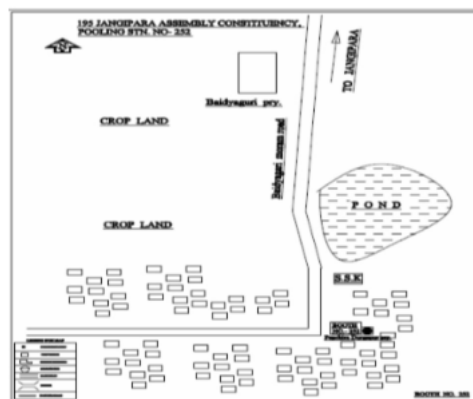

নির্বাচক নিবন্ধন আধিকারিকের স্বাক্ষর

Nazri Naksha

Google Map View

Polling Station Building Front View

Polling Station Front View

Cad View

Key MAP View

1	YAF1362201	নাম : সেখ সেলিম বাদশা পিতার নাম : সেখ আব্দুল করিম বাড়ির নং : n0045 বয়স : 35 লিঙ্গ : পুরুষ	ফটো উপলব্ধ	2	YAF1362185	নাম : হারু রায় পিতার নাম : জয়ন্ত রায় বাড়ির নং : n0045 বয়স : 33 লিঙ্গ : পুরুষ	ফটো উপলব্ধ	3	YAF1821230	নাম : সেখ সাইফুল পিতার নাম : সেখ আব্দুল গফফর বাড়ির নং : n0043 বয়স : 29 লিঙ্গ : পুরুষ	ফটো উপলব্ধ
4	YAF2180958	নাম : মোসাব্বিলা বেগম স্বামীর নাম : সেখ আব্দুল গফফর বাড়ির নং : n0043 বয়স : 51 লিঙ্গ : মহিলা	ফটো উপলব্ধ	5	YAF1800549	নাম : সফুরা খাতুন পিতার নাম : সেখ আব্দুল গফফর বাড়ির নং : n0043 বয়স : 31 লিঙ্গ : মহিলা	ফটো উপলব্ধ	6	YAF2180941	নাম : সেখ আব্দুল গফফর পিতার নাম : আজিদ সেখ বাড়ির নং : n0043 বয়স : 56 লিঙ্গ : পুরুষ	ফটো উপলব্ধ
7	YAF2337533	নাম : গুলসান বিবি স্বামীর নাম : সেখ আব্দুল করিম বাড়ির নং : n0045 বয়স : 56 লিঙ্গ : মহিলা	ফটো উপলব্ধ	8	YAF1362268	নাম : খাদিজা বেগম স্বামীর নাম : সেখ সেলিম বাদশা বাড়ির নং : n0045 বয়স : 33 লিঙ্গ : মহিলা	ফটো উপলব্ধ	9	YAF1362219	নাম : সেখ গোলাম বাদশা পিতার নাম : আব্দুল করিম সেখ বাড়ির নং : n0045 বয়স : 35 লিঙ্গ : পুরুষ	ফটো উপলব্ধ
10	YAF1800531	নাম : সেক নঈম বাদশা পিতার নাম : সেখ আব্দুল করিম বাড়ির নং : n0045 বয়স : 31 লিঙ্গ : পুরুষ	ফটো উপলব্ধ	11	YAF1960764	নাম : সেখ ইমরান পিতার নাম : সেখ আব্দুল গফফর বাড়ির নং : n0156 বয়স : 27 লিঙ্গ : পুরুষ	ফটো উপলব্ধ	12	WB/26/177/375052	নাম : মঞ্জু কুণ্ডু স্বামীর নাম : গোবিন্দ কুণ্ডু বাড়ির নং : n0092 বয়স : 69 লিঙ্গ : মহিলা	ফটো উপলব্ধ
13	WB/26/177/375162	নাম : দীপঙ্কর কুণ্ডু পিতার নাম : গোবিন্দ চন্দ্র কুণ্ডু বাড়ির নং : n0092 বয়স : 49 লিঙ্গ : পুরুষ	ফটো উপলব্ধ	14	YAF1154863	নাম : শুভঙ্কর কুণ্ডু পিতার নাম : গোবিন্দ চন্দ্র কুণ্ডু বাড়ির নং : n0092 বয়স : 36 লিঙ্গ : পুরুষ	ফটো উপলব্ধ	15	YAF1575570	নাম : প্রীতিলতা কুণ্ডু স্বামীর নাম : শুভঙ্কর কুণ্ডু বাড়ির নং : n0092 বয়স : 31 লিঙ্গ : মহিলা	ফটো উপলব্ধ
Q 16	YAF1362177	নাম : পার্বতী কারোয়া স্বামীর নাম : সুরেন্দ্র কারোয়া বাড়ির নং : বয়স : 63 লিঙ্গ : মহিলা	ফটো উপলব্ধ	17	WB/26/177/375381	নাম : লক্ষীকান্ত কারোয়া পিতার নাম : জীবন কারোয়া বাড়ির নং : n0108 বয়স : 61 লিঙ্গ : পুরুষ	ফটো উপলব্ধ	18	YAF1800564	নাম : বাসন্তী কাড়োয়া স্বামীর নাম : শ্যামল কাড়োয়া বাড়ির নং : n0108 বয়স : 29 লিঙ্গ : মহিলা	ফটো উপলব্ধ
19	YAF1451715	নাম : কার্তিক ঘোড়াই পিতার নাম : বিশ্বনাথ ঘোড়াই বাড়ির নং : n0136 বয়স : 38 লিঙ্গ : পুরুষ	ফটো উপলব্ধ	20	NVZ1888346	নাম : সুস্মিতা চক্রবর্তী স্বামীর নাম : সৌমেন চক্রবর্তী বাড়ির নং : n0176 বয়স : 31 লিঙ্গ : মহিলা	ফটো উপলব্ধ	21	WB/26/177/375338	নাম : সুকুমার হাজরা পিতার নাম : দুলাল হাজরা বাড়ির নং : n0037 বয়স : 58 লিঙ্গ : পুরুষ	ফটো উপলব্ধ
22	YAF1362151	নাম : কবিতা হাজরা স্বামীর নাম : সুকুমার হাজরা বাড়ির নং : n0037 বয়স : 36 লিঙ্গ : মহিলা	ফটো উপলব্ধ	23	YAF2026854	নাম : সুমন চক্রবর্তী পিতার নাম : বিমল চক্রবর্তী বাড়ির নং : 98 বয়স : 26 লিঙ্গ : পুরুষ	ফটো উপলব্ধ	24	YAF1960780	নাম : সুদীপ চক্রবর্তী পিতার নাম : নির্মল চক্রবর্তী বাড়ির নং : n0159 বয়স : 27 লিঙ্গ : পুরুষ	ফটো উপলব্ধ
25	YAF2517555	নাম : শ্যামলী চক্রবর্তী স্বামীর নাম : সুরত চক্রবর্তী বাড়ির নং : n0037 বয়স : 60 লিঙ্গ : মহিলা	ফটো উপলব্ধ	26	YAF2216398	নাম : শাশ্বতী চক্রবর্তী স্বামীর নাম : নির্মল চক্রবর্তী বাড়ির নং : n0098 বয়স : 63 লিঙ্গ : মহিলা	ফটো উপলব্ধ	27	YAF2180966	নাম : নির্মল চক্রবর্তী পিতার নাম : সাতকড়ি চক্রবর্তী বাড়ির নং : n0098 বয়স : 64 লিঙ্গ : পুরুষ	ফটো উপলব্ধ
28	BCJ2458842	নাম : সৌমেন চক্রবর্তী পিতার নাম : রমেন্দ্রনাথ চক্রবর্তী বাড়ির নং : n0098 বয়স : 39 লিঙ্গ : পুরুষ	ফটো উপলব্ধ	29	WB/26/177/375246	নাম : বেবী চক্রবর্তী স্বামীর নাম : ধীরেন্দ্রনাথ চক্রবর্তী বাড়ির নং : n0098 বয়স : 67 লিঙ্গ : মহিলা	ফটো উপলব্ধ	30	WB/26/177/375002	নাম : ধীরেন্দ্রনাথ চক্রবর্তী পিতার নাম : সাতকড়ি চক্রবর্তী বাড়ির নং : n0098 বয়স : 78 লিঙ্গ : পুরুষ	ফটো উপলব্ধ