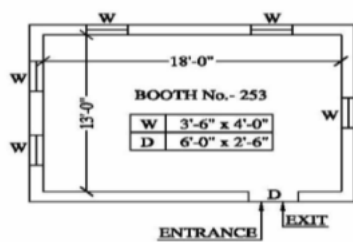

নির্বাচক নিবন্ধন আধিকারিকের স্বাক্ষর

Nazri Naksha

Google Map View

Polling Station Building Front View

Polling Station Front View

Cad View

Key MAP View

1 নাম : সাহেব কিস্কু পিতার নাম: বাবলু কিস্কু বাড়ির নং : নং145 বয়স : 22 লিঙ্গ : পুরুষ	YAF2440741 ফটো উপলব্ধ	2 নাম : লক্ষী কোলে স্বামীর নাম: বরন্দ কোলে বাড়ির নং : n0025 বয়স : 47 লিঙ্গ : মহিলা	BCJ2457919 ফটো উপলব্ধ	3 নাম : বাপন কোলে পিতার নাম: চন্ডি কোলে বাড়ির নং : n0025 বয়স : 39 লিঙ্গ : পুরুষ	BCJ2778421 ফটো উপলব্ধ
4 নাম : সুজয় কোলে পিতার নাম: বরন্দ কোলে বাড়ির নং : n0244 বয়স : 27 লিঙ্গ : পুরুষ	YAF1960988 ফটো উপলব্ধ	5 নাম : রবীন কোলে পিতার নাম: তিনকড়ি কোলে বাড়ির নং : n0262 বয়স : 30 লিঙ্গ : পুরুষ	YAF1961143 ফটো উপলব্ধ	6 নাম : পম্পা কোলে স্বামীর নাম: রবীন কোলে বাড়ির নং : n0263 বয়স : 28 লিঙ্গ : মহিলা	YAF1961150 ফটো উপলব্ধ
7 নাম : সঞ্জয় কোলে পিতার নাম: বরন্দ কোলে বাড়ির নং : n0265 বয়স : 29 লিঙ্গ : পুরুষ	YAF1961176 ফটো উপলব্ধ	8 নাম : তিনকড়ি কোলে পিতার নাম: চণ্ডী কোলে বাড়ির নং : n0023 বয়স : 55 লিঙ্গ : পুরুষ	WB/26/177/372589 ফটো উপলব্ধ	9 নাম : রাধা কোলে পিতার নাম: যতীন্দ্রনাথ কোলে বাড়ির নং : n0024 বয়স : 67 লিঙ্গ : পুরুষ	WB/26/177/372632 ফটো উপলব্ধ
10 নাম : মীরা কোলে স্বামীর নাম: রাধা কোলে বাড়ির নং : n0024 বয়স : 61 লিঙ্গ : মহিলা	WB/26/177/372568 ফটো উপলব্ধ	11 নাম : সুভাষ কোলে পিতার নাম: রাধা কোলে বাড়ির নং : n0024 বয়স : 38 লিঙ্গ : পুরুষ	YAF1154913 ফটো উপলব্ধ	12 নাম : বরন্দ কোলে পিতার নাম: চণ্ডী কোলে বাড়ির নং : n0025 বয়স : 53 লিঙ্গ : পুরুষ	WB/26/177/372569 ফটো উপলব্ধ
13 নাম : বুল্টি কোলে স্বামীর নাম: বাপন কোলে বাড়ির নং : এন0025 বয়স : 35 লিঙ্গ : মহিলা	YAF2587897 ফটো উপলব্ধ	14 নাম : উর্মিলা কোলে স্বামীর নাম: তিনকড়ি কোলে বাড়ির নং : এন0023 বয়স : 41 লিঙ্গ : মহিলা	YAF2340750 ফটো উপলব্ধ	15 নাম : মৌসুমী কোলে স্বামীর নাম: সঞ্জয় কোলে বাড়ির নং : n0025 বয়স : 25 লিঙ্গ : মহিলা	YAF2221042 ফটো উপলব্ধ
16 নাম : অর্চনা কোলে স্বামীর নাম: সুভাষ কোলে বাড়ির নং : নং 24 বয়স : 29 লিঙ্গ : মহিলা	YAF2094712 ফটো উপলব্ধ	17 নাম : মনীশ চক্রবর্তী পিতার নাম: মুনাল কান্তি চক্রবর্তী বাড়ির নং : এন0196 বয়স : 23 লিঙ্গ : পুরুষ	YAF2340743 ফটো উপলব্ধ	18 নাম : ভবানী চ্যাটার্জী স্বামীর নাম: নেপাল চ্যাটার্জী বাড়ির নং : n0071 বয়স : 68 লিঙ্গ : মহিলা	WB/26/177/372095 ফটো উপলব্ধ
19 নাম : অমল চ্যাটার্জী পিতার নাম: নেপাল চ্যাটার্জী বাড়ির নং : n0071 বয়স : 47 লিঙ্গ : পুরুষ	BCJ1370196 ফটো উপলব্ধ	20 নাম : জহী চ্যাটার্জী স্বামীর নাম: অমল চ্যাটার্জী বাড়ির নং : n0071 বয়স : 40 লিঙ্গ : মহিলা	BCJ2622157 ফটো উপলব্ধ	21 নাম : চন্দ্রিমা চ্যাটার্জী স্বামীর নাম: শ্রীকান্ত চ্যাটার্জী বাড়ির নং : n0072 বয়স : 63 লিঙ্গ : মহিলা	WB/26/177/372100 ফটো উপলব্ধ
22 নাম : অমিত চ্যাটার্জী মায়ের নাম: চন্দ্রিমা চ্যাটার্জী বাড়ির নং : n0072 বয়স : 40 লিঙ্গ : পুরুষ	BCJ2695476 ফটো উপলব্ধ	23 নাম : মঞ্জুরি চট্টোপাধ্যায় স্বামীর নাম: অমিত চট্টোপাধ্যায় বাড়ির নং : n0072 বয়স : 38 লিঙ্গ : মহিলা	YAF1278746 ফটো উপলব্ধ	24 নাম : অভিজিৎ চ্যাটার্জী পিতার নাম: অমিত চ্যাটার্জী বাড়ির নং : এন0072 বয়স : 21 লিঙ্গ : পুরুষ	YAF2556181 ফটো উপলব্ধ
25 নাম : যুথিকা চ্যাটার্জী স্বামীর নাম: গোপাল চ্যাটার্জী বাড়ির নং : n0073 বয়স : 76 লিঙ্গ : মহিলা	WB/26/177/372096 ফটো উপলব্ধ	26 নাম : রতন চ্যাটার্জী পিতার নাম: গোপাল চ্যাটার্জী বাড়ির নং : n0073 বয়স : 60 লিঙ্গ : পুরুষ	WB/26/177/372027 ফটো উপলব্ধ	27 নাম : সরযু চ্যাটার্জী স্বামীর নাম: রতন চ্যাটার্জী বাড়ির নং : n0073 বয়স : 51 লিঙ্গ : মহিলা	WB/26/177/372094 ফটো উপলব্ধ
28 নাম : সুপর্ণা চ্যাটার্জী স্বামীর নাম: সনাতন চ্যাটার্জী বাড়ির নং : n0073 বয়স : 49 লিঙ্গ : মহিলা	WB/26/177/372097 ফটো উপলব্ধ	29 নাম : অসিত চ্যাটার্জী পিতার নাম: গোপাল চ্যাটার্জী বাড়ির নং : n0073 বয়স : 49 লিঙ্গ : পুরুষ	WB/26/177/372247 ফটো উপলব্ধ	30 নাম : চৈতালী চ্যাটার্জী স্বামীর নাম: অসিত চ্যাটার্জী বাড়ির নং : n0073 বয়স : 46 লিঙ্গ : মহিলা	BCJ2274496 ফটো উপলব্ধ