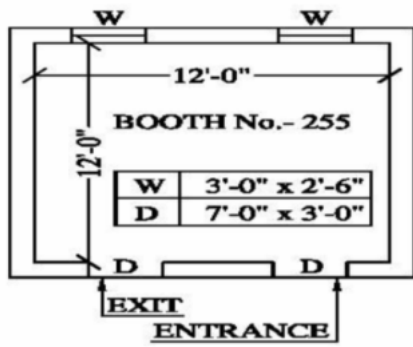

নির্বাচক নিবন্ধন আধিকারিকের স্বাক্ষর

Nazri Naksha

Google Map View

Polling Station Building Front View

Polling Station Front View

Cad View

Key MAP View

1 নাম : মোস্তাকিম আলি হাজরা পিতার নাম: কোবাদ আলি হাজরা বাড়ির নং : n0100 বয়স : 37 লিঙ্গ : পুরুষ	YAF1279876 ফটো উপলব্ধ	2 নাম : মজীনা বিবি স্বামীর নাম: কোবাদ বাড়ির নং : n0100 বয়স : 79 লিঙ্গ : মহিলা	WB/26/177/378234 ফটো উপলব্ধ	3 নাম : মোজাফফার হাজরা পিতার নাম: কোবাদ হাজরা বাড়ির নং : n0100 বয়স : 66 লিঙ্গ : পুরুষ	WB/26/177/378184 ফটো উপলব্ধ
4 নাম : মানসুরা বিবি স্বামীর নাম: মোজাফফার বাড়ির নং : n0100 বয়স : 58 লিঙ্গ : মহিলা	WB/26/177/378491 ফটো উপলব্ধ	5 নাম : মোজাম্মেল হাজরা পিতার নাম: মোজাফফার আলি হাজরা বাড়ির নং : n0100 বয়স : 32 লিঙ্গ : পুরুষ	YAF1576438 ফটো উপলব্ধ	6 নাম : রমিসা বিবি স্বামীর নাম: সেখ মাল্লাফ আলি বাড়ির নং : n0103 বয়স : 76 লিঙ্গ : মহিলা	BCJ1501493 ফটো উপলব্ধ
7 নাম : সাকিলা বেগম স্বামীর নাম: আবুল হোসেন মল্লিক বাড়ির নং : n0126 বয়স : 36 লিঙ্গ : মহিলা	YAF1699271 ফটো উপলব্ধ	8 নাম : ইমরান মল্লিক পিতার নাম: আইয়ুব মল্লিক বাড়ির নং : n0126 বয়স : 46 লিঙ্গ : পুরুষ	BCJ2459535 ফটো উপলব্ধ	9 নাম : বিলকিস বেগম স্বামীর নাম: মিরান মল্লিক বাড়ির নং : n0126 বয়স : 39 লিঙ্গ : মহিলা	YAF1279884 ফটো উপলব্ধ
10 নাম : চাঁদ সুলতানা বেগম স্বামীর নাম: হাসমত আলি মল্লিক বাড়ির নং : n0126 বয়স : 30 লিঙ্গ : মহিলা	YAF1801323 ফটো উপলব্ধ	11 নাম : রাজু মিন্দ্যা পিতার নাম: মোরতেজ আলি মিন্দ্যা বাড়ির নং : 7 বয়স : 49 লিঙ্গ : পুরুষ	YAF2451466 ফটো উপলব্ধ	12 নাম : রাজিয়া বেগম স্বামীর নাম: রাজু মিন্দা বাড়ির নং : n0112 বয়স : 37 লিঙ্গ : মহিলা	YAF1155274 ফটো উপলব্ধ
13 নাম : সেইদুল মিন্দ্যা পিতার নাম: মোরতেজ আলি মিন্দ্যা বাড়ির নং : n0112 বয়স : 37 লিঙ্গ : পুরুষ	YAF1279819 ফটো উপলব্ধ	14 নাম : সেখ নূর মহম্মদ পিতার নাম: সেখ সফিক বাড়ির নং : n0143 বয়স : 53 লিঙ্গ : পুরুষ	WB/26/167/024235 ফটো উপলব্ধ	15 নাম : আজু বেগম স্বামীর নাম: সিরাজুল মল্লিক বাড়ির নং : n0099 বয়স : 55 লিঙ্গ : মহিলা	WB/26/177/378139 ফটো উপলব্ধ
16 নাম : ফরিদা বেগম স্বামীর নাম: এব্রাহিম খাঁন বাড়ির নং : n0089 বয়স : 50 লিঙ্গ : মহিলা	WB/26/177/378302 ফটো উপলব্ধ	17 নাম : এব্রাহিম খাঁন পিতার নাম: হবিবর রহমান খাঁন বাড়ির নং : n0089 বয়স : 57 লিঙ্গ : পুরুষ	WB/26/177/378313 ফটো উপলব্ধ	18 নাম : নূরইসলাম হাজরা পিতার নাম: সুকুর আলি হাজরা বাড়ির নং : n0100 বয়স : 30 লিঙ্গ : পুরুষ	YAF1699180 ফটো উপলব্ধ
19 নাম : হাসিনা বেগম স্বামীর নাম: সেখ সিরাজুল আলি বাড়ির নং : 0022 বয়স : 25 লিঙ্গ : মহিলা	YAF2394872 ফটো উপলব্ধ	20 নাম : সামিমা বেগম স্বামীর নাম: মোস্তাকিম কাজি বাড়ির নং : n0108 বয়স : 40 লিঙ্গ : মহিলা	BCJ2779114 ফটো উপলব্ধ	21 নাম : মোস্তাকিম কাজি পিতার নাম: কোরবান কাজি বাড়ির নং : n0108 বয়স : 39 লিঙ্গ : পুরুষ	BCJ2779098 ফটো উপলব্ধ
22 নাম : আক্রাম খাঁন পিতার নাম: এব্রাহিম খাঁন বাড়ির নং : n0089 বয়স : 28 লিঙ্গ : পুরুষ	YAF1897032 ফটো উপলব্ধ	23 নাম : সাইনা খাতুন পিতার নাম: সেখ দাইহান আলি বাড়ির নং : 00 বয়স : 22 লিঙ্গ : মহিলা	YAF2439610 ফটো উপলব্ধ	24 নাম : হোসেনারা বেগম স্বামীর নাম: আজাদ কাজী বাড়ির নং : N0130 বয়স : 47 লিঙ্গ : মহিলা	YPJ8105587 ফটো উপলব্ধ
25 নাম : জাসমিনা খাতুন পিতার নাম: শেখ ইসা বাড়ির নং : এন000 বয়স : 21 লিঙ্গ : মহিলা	YAF2502979 ফটো উপলব্ধ	26 নাম : অমিসা খাতুন স্বামীর নাম: সেখ ওয়াসিম আক্রাম বাড়ির নং : নং0 বয়স : 21 লিঙ্গ : মহিলা	YAF2503035 ফটো উপলব্ধ	27 নাম : সুপিয়া বেগম স্বামীর নাম: ফৈয়জ কাজী বাড়ির নং : নং0 বয়স : 21 লিঙ্গ : মহিলা	YAF2503043 ফটো উপলব্ধ
28 নাম : রুকসা খাতুন মায়ের নাম: হাজেরা বেগম বাড়ির নং : নং0 বয়স : 21 লিঙ্গ : মহিলা	YAF2503068 ফটো উপলব্ধ	29 নাম : নাজিম হোসেন মল্লিক পিতার নাম: আবুল হোসেন মল্লিক বাড়ির নং : এন000 বয়স : 22 লিঙ্গ : পুরুষ	YAF2502953 ফটো উপলব্ধ	30 নাম : সেখ আকিব জাবেদ পিতার নাম: সেখ বোরহান আলি বাড়ির নং : নং0 বয়স : 21 লিঙ্গ : পুরুষ	YAF2503092 ফটো উপলব্ধ