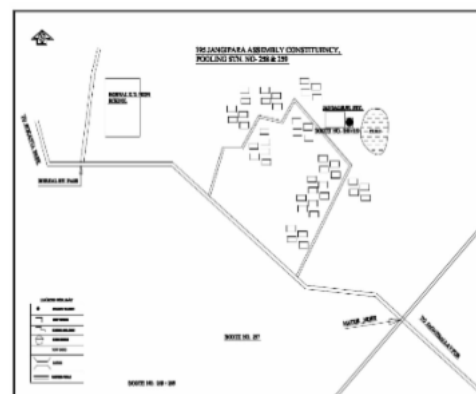

নির্বাচক নিবন্ধন আধিকারিকের স্বাক্ষর

Nazri Naksha

Google Map View

Polling Station Building Front View

Polling Station Front View

Cad View

Key MAP View

বিধানসভা নির্বাচনক্ষেত্রের নং, নাম : 195-জাঙ্গীপাড়া
ভাগ নং, নাম : 1-বোড়হল (অংশ) মধ্য পাড়া, তেলি পাড়া, বড়াল পাড়া, তাঁতী পাড়া