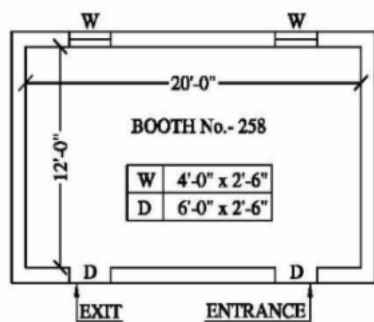

নির্বাচক নিবন্ধন আধিকারিকের স্বাক্ষর

Nazri Naksha

Google Map View

Polling Station Building Front View

Polling Station Front View

Cad View

Key MAP View

বিধানসভা নির্বাচনক্ষেত্রের নং, নাম : 195-জাঙ্গীপাড়া
ভাগ নং, নাম : 1-বোড়হল (অংশ) মধ্য পাড়া, তেলি পাড়া, বড়াল পাড়া, তাঁতী পাড়া