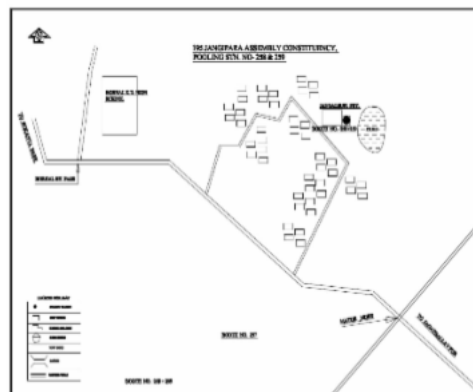

নির্বাচক নিবন্ধন আধিকারিকের স্বাক্ষর

Nazri Naksha

Google Map View

Polling Station Building Front View

Polling Station Front View

Cad View

Key MAP View

1 নাম : সুরাইয়া ইয়াসমিন পিতার নাম: সেখ গোলাম কাদের বাড়ির নং : 01 বয়স : 26 লিঙ্গ : মহিলা	YAF2039451 ফটো উপলব্ধ	2 নাম : সেখ বাসির আলি পিতার নাম: সেখ রহমত আলি বাড়ির নং : n0114 বয়স : 43 লিঙ্গ : পুরুষ	BCJ1501956 ফটো উপলব্ধ	3 নাম : সেখ সাবির আলি পিতার নাম: সেখ রহমত আলি বাড়ির নং : n0114 বয়স : 42 লিঙ্গ : পুরুষ	BCJ1368711 ফটো উপলব্ধ
4 নাম : আরজুমানয়ারা বেগম স্বামীর নাম: সেখ সাবির আলি বাড়ির নং : n0114 বয়স : 38 লিঙ্গ : মহিলা	YAF1282151 ফটো উপলব্ধ	5 নাম : সেখ মাজেত আলি পিতার নাম: সেখ আজিজুর রহমান বাড়ির নং : n0132 বয়স : 84 লিঙ্গ : পুরুষ	YAF1700202 ফটো উপলব্ধ	6 নাম : মেহেরুন্নেসা সেখ স্বামীর নাম: সেখ মাজেত আলি বাড়ির নং : n0132 বয়স : 63 লিঙ্গ : মহিলা	WB/26/177/390536 ফটো উপলব্ধ
7 নাম : জিকরায়ী সেখ পিতার নাম: সাহেজত সেখ বাড়ির নং : n0132 বয়স : 49 লিঙ্গ : পুরুষ	WB/26/177/390048 ফটো উপলব্ধ	8 নাম : রুসিলা খান পিতার নাম: সেখ মাজেদ আলি বাড়ির নং : n0132 বয়স : 33 লিঙ্গ : মহিলা	YAF1700269 ফটো উপলব্ধ	9 নাম : সুপিয়া বেগম স্বামীর নাম: জিকরায়ী সেখ বাড়ির নং : n0132 বয়স : 33 লিঙ্গ : মহিলা	YAF1718774 ফটো উপলব্ধ
10 নাম : শেখ আব্দুল রহিম পিতার নাম: হাফিজ রহমান বাড়ির নং : n0004 বয়স : 43 লিঙ্গ : পুরুষ	BCJ2465516 ফটো উপলব্ধ	11 নাম : সেখ মুজিবুর রহমান পিতার নাম: সেখ গোলাম রহমান বাড়ির নং : n0006 বয়স : 50 লিঙ্গ : পুরুষ	WB/26/177/390704 ফটো উপলব্ধ	12 নাম : হাকিমা বেগম স্বামীর নাম: সেখ মোসারফ রহমান বাড়ির নং : n0006 বয়স : 33 লিঙ্গ : মহিলা	YAF1700335 ফটো উপলব্ধ
13 নাম : সুজাউল রহমান মুনসী পিতার নাম: সুলতান আলম মুনসী বাড়ির নং : n0006 বয়স : 36 লিঙ্গ : পুরুষ	YAF1281625 ফটো উপলব্ধ	14 নাম : সেখ আব্দুল মাইদ পিতার নাম: সেখ আব্দুল ওহাব বাড়ির নং : n0012 বয়স : 83 লিঙ্গ : পুরুষ	WB/26/177/390677 ফটো উপলব্ধ	15 নাম : আব্দুরা বেগম স্বামীর নাম: সেখ আব্দুল মাইদ বাড়ির নং : n0012 বয়স : 73 লিঙ্গ : মহিলা	WB/26/177/390660 ফটো উপলব্ধ
16 নাম : আব্দুল খোকন সেখ পিতার নাম: আব্দুল মাইদ সেখ বাড়ির নং : পশ্চিম পাড়া বয়স : 41 লিঙ্গ : পুরুষ	YAF2595726 ফটো উপলব্ধ	17 নাম : সেখ আব্দুল আমিন পিতার নাম: সেখ আব্দুল মাইদ বাড়ির নং : n0012 বয়স : 33 লিঙ্গ : পুরুষ	YAF1281823 ফটো উপলব্ধ	18 নাম : আয়িয়া বেগম স্বামীর নাম: সেখ সাজাহান বাড়ির নং : n0035 বয়স : 86 লিঙ্গ : মহিলা	WB/26/177/390293 ফটো উপলব্ধ
19 নাম : সেখ নাসিম আলি পিতার নাম: সেখ মোস্তাক আলি বাড়ির নং : n0043 বয়স : 34 লিঙ্গ : পুরুষ	YAF1454222 ফটো উপলব্ধ	20 নাম : সেখ মকবুল আলী পিতার নাম: সেখ আব্দুল রসিদ বাড়ির নং : n0061 বয়স : 61 লিঙ্গ : পুরুষ	WB/26/177/390223 ফটো উপলব্ধ	21 নাম : সেখ সেলিমাবেগম স্বামীর নাম: সেখ মকবুল আলি বাড়ির নং : n0061 বয়স : 56 লিঙ্গ : মহিলা	WB/26/177/390310 ফটো উপলব্ধ
22 নাম : মহঃ মনিমুল ইসলাম সিদ্দিকী পিতার নাম: তৌহিদুল ইসলাম সিদ্দিকী বাড়ির নং : n0074 বয়স : 38 লিঙ্গ : পুরুষ	BCJ2780922 ফটো উপলব্ধ	23 নাম : সেখ আসলাম আলি পিতার নাম: সেখ আলমসানি বাড়ির নং : n0076 বয়স : 41 লিঙ্গ : পুরুষ	YAF1155555 ফটো উপলব্ধ	24 নাম : সেখ আবুল কালাম পিতার নাম: সেখ কওসের আলি বাড়ির নং : n0077 বয়স : 70 লিঙ্গ : পুরুষ	WB/26/177/390022 ফটো উপলব্ধ
25 নাম : সেখ আমিনুদ্দিন পিতার নাম: সেখ আবুল কালাম বাড়ির নং : n0077 বয়স : 37 লিঙ্গ : পুরুষ	BCJ2782118 ফটো উপলব্ধ	26 নাম : তছুরা সেখ স্বামীর নাম: আবুল কালাম সেখ বাড়ির নং : n0077 বয়স : 57 লিঙ্গ : মহিলা	WB/26/177/390535 ফটো উপলব্ধ	27 নাম : জলিল সেখ পিতার নাম: আঃ কালাম সেখ বাড়ির নং : n0077 বয়স : 49 লিঙ্গ : পুরুষ	WB/26/177/390098 ফটো উপলব্ধ
28 নাম : আসলিমা বেগম সেখ স্বামীর নাম: জলিল সেখ বাড়ির নং : n0077 বয়স : 44 লিঙ্গ : মহিলা	BCJ2466985 ফটো উপলব্ধ	29 নাম : সেখ রজব আলী পিতার নাম: সেখ মহম্মদ বাড়ির নং : n0085 বয়স : 58 লিঙ্গ : পুরুষ	WB/26/177/390329 ফটো উপলব্ধ	30 নাম : সাহানারা বেগম স্বামীর নাম: সেখ রজব বাড়ির নং : n0085 বয়স : 53 লিঙ্গ : মহিলা	WB/26/177/390367 ফটো উপলব্ধ