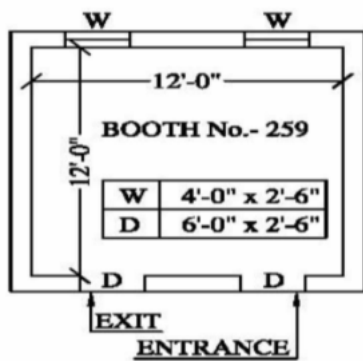

নির্বাচক নিবন্ধন আধিকারিকের স্বাক্ষর

Nazri Naksha

Google Map View

Polling Station Building Front View

Polling Station Front View

Cad View

Key MAP View

1 নাম : সুরাইয়া ইয়াসমিন পিতার নাম: সেখ গোলাম কাদের বাড়ির নং : 01 বয়স : 26 লিঙ্গ : মহিলা	YAF2039451 ফটো উপলব্ধ	2 নাম : সেখ বাসির আলি পিতার নাম: সেখ রহমত আলি বাড়ির নং : n0114 বয়স : 43 লিঙ্গ : পুরুষ	BCJ1501956 ফটো উপলব্ধ	3 নাম : সেখ সাবির আলি পিতার নাম: সেখ রহমত আলি বাড়ির নং : n0114 বয়স : 42 লিঙ্গ : পুরুষ	BCJ1368711 ফটো উপলব্ধ
4 নাম : আরজুমানয়ারা বেগম স্বামীর নাম: সেখ সাবির আলি বাড়ির নং : n0114 বয়স : 38 লিঙ্গ : মহিলা	YAF1282151 ফটো উপলব্ধ	5 নাম : সেখ মাজেত আলি পিতার নাম: সেখ আজিজুর রহমান বাড়ির নং : n0132 বয়স : 84 লিঙ্গ : পুরুষ	YAF1700202 ফটো উপলব্ধ	6 নাম : মেহেরুন্নেসা সেখ স্বামীর নাম: সেখ মাজেত আলি বাড়ির নং : n0132 বয়স : 63 লিঙ্গ : মহিলা	WB/26/177/390536 ফটো উপলব্ধ
7 নাম : জিকরায়ী সেখ পিতার নাম: সাহেজত সেখ বাড়ির নং : n0132 বয়স : 49 লিঙ্গ : পুরুষ	WB/26/177/390048 ফটো উপলব্ধ	8 নাম : রুসিলা খান পিতার নাম: সেখ মাজেদ আলি বাড়ির নং : n0132 বয়স : 33 লিঙ্গ : মহিলা	YAF1700269 ফটো উপলব্ধ	9 নাম : সুপিয়া বেগম স্বামীর নাম: জিকরায়ী সেখ বাড়ির নং : n0132 বয়স : 33 লিঙ্গ : মহিলা	YAF1718774 ফটো উপলব্ধ
10 নাম : শেখ আব্দুল রহিম পিতার নাম: হাফিজ রহমান বাড়ির নং : n0004 বয়স : 43 লিঙ্গ : পুরুষ	BCJ2465516 ফটো উপলব্ধ	11 নাম : সেখ মুজিবুর রহমান পিতার নাম: সেখ গোলাম রহমান বাড়ির নং : n0006 বয়স : 50 লিঙ্গ : পুরুষ	WB/26/177/390704 ফটো উপলব্ধ	12 নাম : হাকিমা বেগম স্বামীর নাম: সেখ মোসারফ রহমান বাড়ির নং : n0006 বয়স : 33 লিঙ্গ : মহিলা	YAF1700335 ফটো উপলব্ধ
13 নাম : সুজাউল রহমান মুনসী পিতার নাম: সুলতান আলম মুনসী বাড়ির নং : n0006 বয়স : 36 লিঙ্গ : পুরুষ	YAF1281625 ফটো উপলব্ধ	14 নাম : সেখ আব্দুল মাইদ পিতার নাম: সেখ আব্দুল ওহাব বাড়ির নং : n0012 বয়স : 83 লিঙ্গ : পুরুষ	WB/26/177/390677 ফটো উপলব্ধ	15 নাম : আব্দুরা বেগম স্বামীর নাম: সেখ আব্দুল মাইদ বাড়ির নং : n0012 বয়স : 73 লিঙ্গ : মহিলা	WB/26/177/390660 ফটো উপলব্ধ
16 নাম : আব্দুল খোকন সেখ পিতার নাম: আব্দুল মাইদ সেখ বাড়ির নং : পশ্চিম পাড়া বয়স : 41 লিঙ্গ : পুরুষ	YAF2595726 ফটো উপলব্ধ	17 নাম : সেখ আব্দুল আমিন পিতার নাম: সেখ আব্দুল মাইদ বাড়ির নং : n0012 বয়স : 33 লিঙ্গ : পুরুষ	YAF1281823 ফটো উপলব্ধ	18 নাম : আয়িয়া বেগম স্বামীর নাম: সেখ সাজাহান বাড়ির নং : n0035 বয়স : 86 লিঙ্গ : মহিলা	WB/26/177/390293 ফটো উপলব্ধ
19 নাম : সেখ নাসিম আলি পিতার নাম: সেখ মোস্তাক আলি বাড়ির নং : n0043 বয়স : 34 লিঙ্গ : পুরুষ	YAF1454222 ফটো উপলব্ধ	20 নাম : সেখ মকবুল আলী পিতার নাম: সেখ আব্দুল রসিদ বাড়ির নং : n0061 বয়স : 61 লিঙ্গ : পুরুষ	WB/26/177/390223 ফটো উপলব্ধ	21 নাম : সেখ সেলিমাবেগম স্বামীর নাম: সেখ মকবুল আলি বাড়ির নং : n0061 বয়স : 56 লিঙ্গ : মহিলা	WB/26/177/390310 ফটো উপলব্ধ
22 নাম : মহঃ মনিমুল ইসলাম সিদ্দিকী পিতার নাম: তৌহিদুল ইসলাম সিদ্দিকী বাড়ির নং : n0074 বয়স : 38 লিঙ্গ : পুরুষ	BCJ2780922 ফটো উপলব্ধ	23 নাম : সেখ আসলাম আলি পিতার নাম: সেখ আলমসানি বাড়ির নং : n0076 বয়স : 41 লিঙ্গ : পুরুষ	YAF1155555 ফটো উপলব্ধ	24 নাম : সেখ আবুল কালাম পিতার নাম: সেখ কওসের আলি বাড়ির নং : n0077 বয়স : 70 লিঙ্গ : পুরুষ	WB/26/177/390022 ফটো উপলব্ধ
25 নাম : সেখ আমিনুদ্দিন পিতার নাম: সেখ আবুল কালাম বাড়ির নং : n0077 বয়স : 37 লিঙ্গ : পুরুষ	BCJ2782118 ফটো উপলব্ধ	26 নাম : তছুরা সেখ স্বামীর নাম: আবুল কালাম সেখ বাড়ির নং : n0077 বয়স : 57 লিঙ্গ : মহিলা	WB/26/177/390535 ফটো উপলব্ধ	27 নাম : জলিল সেখ পিতার নাম: আঃ কালাম সেখ বাড়ির নং : n0077 বয়স : 49 লিঙ্গ : পুরুষ	WB/26/177/390098 ফটো উপলব্ধ
28 নাম : আসলিমা বেগম সেখ স্বামীর নাম: জলিল সেখ বাড়ির নং : n0077 বয়স : 44 লিঙ্গ : মহিলা	BCJ2466985 ফটো উপলব্ধ	29 নাম : সেখ রজব আলী পিতার নাম: সেখ মহম্মদ বাড়ির নং : n0085 বয়স : 58 লিঙ্গ : পুরুষ	WB/26/177/390329 ফটো উপলব্ধ	30 নাম : সাহানারা বেগম স্বামীর নাম: সেখ রজব বাড়ির নং : n0085 বয়স : 53 লিঙ্গ : মহিলা	WB/26/177/390367 ফটো উপলব্ধ