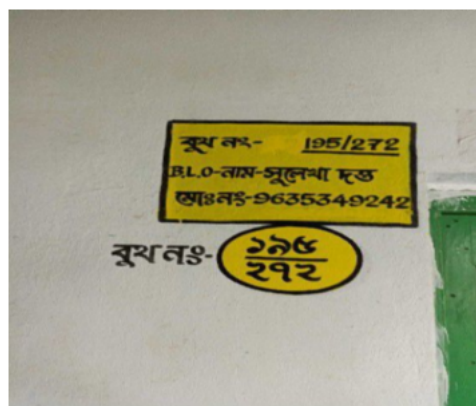

নির্বাচক নিবন্ধন আধিকারিকের স্বাক্ষর

Nazri Naksha

Google Map View

Polling Station Building Front View

Polling Station Front View

Cad View

Key MAP View

1 নাম : দিলীপ কুমার আদক পিতার নাম: গোপেশ আদক বাড়ির নং : n0178 বয়স : 57 লিঙ্গ : পুরুষ	WB/26/177/423576	ফটো উপলব্ধ	2 নাম : অনূপ কুমার আদক পিতার নাম: যোগেশ আদক বাড়ির নং : n0051 বয়স : 54 লিঙ্গ : পুরুষ	YAF1456912	ফটো উপলব্ধ	3 নাম : সবিতা আদক স্বামীর নাম: অনূপ আদক বাড়ির নং : n0051 বয়স : 51 লিঙ্গ : মহিলা	YAF1456920	ফটো উপলব্ধ
4 নাম : সুস্মিতা আদক পিতার নাম: অনূপ আদক বাড়ির নং : n0051 বয়স : 29 লিঙ্গ : মহিলা	YAF1806702	ফটো উপলব্ধ	5 নাম : মৌমিতা আদক পিতার নাম: অনূপ আদক বাড়ির নং : N0051 বয়স : 24 লিঙ্গ : মহিলা	YAF2235950	ফটো উপলব্ধ	6 নাম : মিতা আদক পিতার নাম: অনূপ বাড়ির নং : 00 বয়স : 20 লিঙ্গ : মহিলা	YAF2600849	ফটো উপলব্ধ
7 নাম : মৌসুমী কাঁড়ার স্বামীর নাম: সুবীর কাঁড়ার বাড়ির নং : n0058 বয়স : 36 লিঙ্গ : মহিলা	YAF1456771	ফটো উপলব্ধ	8 নাম : দীনবন্ধু জানা মায়ের নাম: পুনিমা জানা বাড়ির নং : n0036 বয়স : 55 লিঙ্গ : পুরুষ	YAF1456854	ফটো উপলব্ধ	9 নাম : অমিত দাস মায়ের নাম: কৃষ্ণা দাস বাড়ির নং : N0147 বয়স : 24 লিঙ্গ : পুরুষ	YAF2302099	ফটো উপলব্ধ
10 নাম : মিতু দাস স্বামীর নাম: রঞ্জিত কুমার দাস বাড়ির নং : n0086 বয়স : 49 লিঙ্গ : মহিলা	YAF1286608	ফটো উপলব্ধ	11 নাম : সুভ্রা দাস পিতার নাম: রঞ্জিত কুমার দাস বাড়ির নং : 0086 বয়স : 25 লিঙ্গ : মহিলা	YAF2063295	ফটো উপলব্ধ	12 নাম : ঝর্ণা দাস স্বামীর নাম: গুপীনাথ দাস বাড়ির নং : n0087 বয়স : 53 লিঙ্গ : মহিলা	WB/26/177/423166	ফটো উপলব্ধ
13 নাম : সুনীল দাস পিতার নাম: স্বধীন দাস বাড়ির নং : 0086 বয়স : 25 লিঙ্গ : পুরুষ	YAF2063402	ফটো উপলব্ধ	14 নাম : মহাদেব দাস পিতার নাম: গোস্ট দাস বাড়ির নং : n0081 বয়স : 74 লিঙ্গ : পুরুষ	WB/26/177/423293	ফটো উপলব্ধ	15 নাম : আরতী দাস স্বামীর নাম: মহাদেব দাস বাড়ির নং : n0081 বয়স : 57 লিঙ্গ : মহিলা	WB/26/177/423167	ফটো উপলব্ধ
16 নাম : বিল্টু দাস পিতার নাম: মহাদেব দাস বাড়ির নং : n0081 বয়স : 47 লিঙ্গ : পুরুষ	BCJ2699916	ফটো উপলব্ধ	17 নাম : প্রিয়ান্কা দাস স্বামীর নাম: বিল্টু দাস বাড়ির নং : n0081 বয়স : 35 লিঙ্গ : মহিলা	YAF1456888	ফটো উপলব্ধ	18 নাম : প্রদীপ দাস পিতার নাম: মহাদেব দাস বাড়ির নং : n0081 বয়স : 42 লিঙ্গ : পুরুষ	YAF1158070	ফটো উপলব্ধ
19 নাম : পরানচন্দ্র দাস পিতার নাম: গোস্ট দাস বাড়ির নং : n0082 বয়স : 76 লিঙ্গ : পুরুষ	BCJ2478568	ফটো উপলব্ধ	20 নাম : সুমিত্রা দাস স্বামীর নাম: পরান দাস বাড়ির নং : n0082 বয়স : 61 লিঙ্গ : মহিলা	WB/26/177/423594	ফটো উপলব্ধ	21 নাম : মিতু দাস পিতার নাম: পরান দাস বাড়ির নং : n0082 বয়স : 50 লিঙ্গ : পুরুষ	BCJ2699908	ফটো উপলব্ধ
22 নাম : কালীপদ দাস পিতার নাম: পরান দাস বাড়ির নং : n0082 বয়স : 47 লিঙ্গ : পুরুষ	BCJ2478584	ফটো উপলব্ধ	23 নাম : সুধা দাস স্বামীর নাম: মিতু দাস বাড়ির নং : n0082 বয়স : 31 লিঙ্গ : মহিলা	YAF1806900	ফটো উপলব্ধ	24 নাম : অশোককুমার দাস পিতার নাম: দেবেন্দ্র দাস বাড়ির নং : n0083 বয়স : 71 লিঙ্গ : পুরুষ	WB/26/177/423582	ফটো উপলব্ধ
25 নাম : গোপাল দাস পিতার নাম: দেবেন্দ্র দাস বাড়ির নং : n0083 বয়স : 64 লিঙ্গ : পুরুষ	WB/26/177/423001	ফটো উপলব্ধ	26 নাম : সুমিত্রা দাস স্বামীর নাম: গোবিন্দ দাস বাড়ির নং : n0084 বয়স : 54 লিঙ্গ : মহিলা	BCJ2478550	ফটো উপলব্ধ	27 নাম : সৌমেন দাস মায়ের নাম: সুমিত্রা দাস বাড়ির নং : n0084 বয়স : 30 লিঙ্গ : পুরুষ	YAF1705698	ফটো উপলব্ধ
28 নাম : খগেন দাস পিতার নাম: তারাপদ দাস বাড়ির নং : n0085 বয়স : 64 লিঙ্গ : পুরুষ	WB/26/177/423761	ফটো উপলব্ধ	29 নাম : কল্পনা দাস স্বামীর নাম: খগেন দাস বাড়ির নং : n0085 বয়স : 58 লিঙ্গ : মহিলা	WB/26/177/423516	ফটো উপলব্ধ	30 নাম : সুশীল দাস পিতার নাম: তারাপদ দাস বাড়ির নং : n0085 বয়স : 57 লিঙ্গ : পুরুষ	WB/26/177/423746	ফটো উপলব্ধ