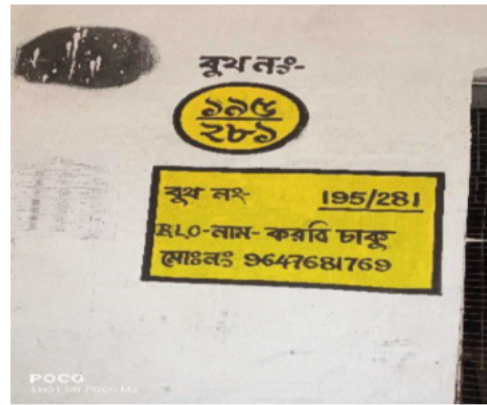

নির্বাচক নিবন্ধন আধিকারিকের স্বাক্ষর

Nazri Naksha

Google Map View

Polling Station Building Front View

Polling Station Front View

Cad View

Key MAP View

বিধানসভা নির্বাচনক্ষেত্রের নং, নাম : 195-জাঙ্গীপাড়া  
ভাগ নং, নাম : 1-রঞ্জপুর (অংশ) বেনেপুকুর পাড়, হাইত পাড়া