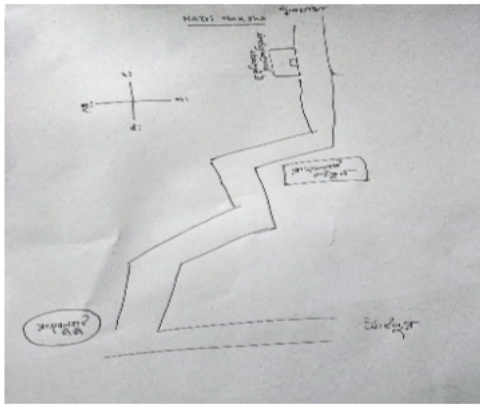

Nazri Naksha