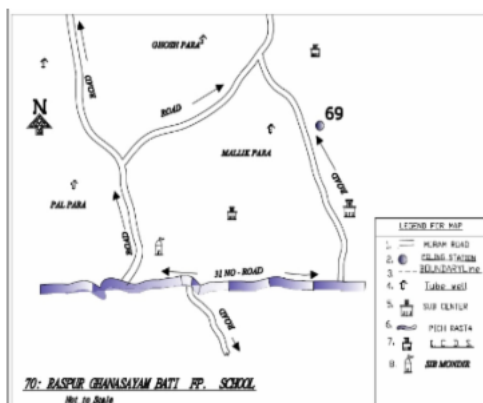

নির্বাচক নিবন্ধন আধিকারিকের স্বাক্ষর

Nazri Naksha

Google Map View

Polling Station Building Front View

Polling Station Front View

Cad View

Key MAP View

বিধানসভা নির্বাচনক্ষেত্রের নং, নাম : 195-জাঙ্গীপাড়া  
ভাগ নং, নাম : 1-ঘনশ্যামপুর, (উত্তর ও দক্ষিণ) নেড়ামাধবপুর