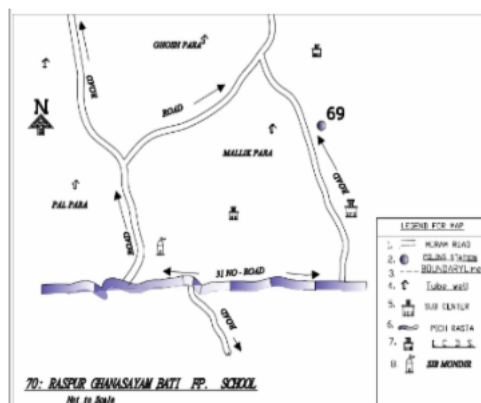

নির্বাচক নিবন্ধন আধিকারিকের স্বাক্ষর

Nazri Naksha

Google Map View

Polling Station Building Front View

Polling Station Front View

Cad View

Key MAP View

বিধানসভা নির্বাচনক্ষেত্রের নং, নাম : 195-জাঙ্গীপাড়া  
ভাগ নং, নাম : 1-ঘনশ্যামপুর, (উত্তর ও দক্ষিণ) নেড়ামাধবপুর