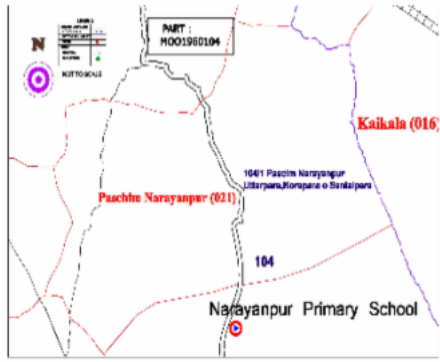

Nazri Naksha