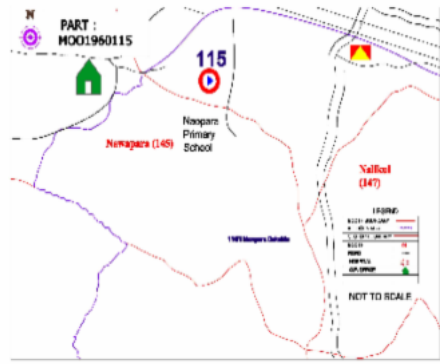

Nazri Naksha