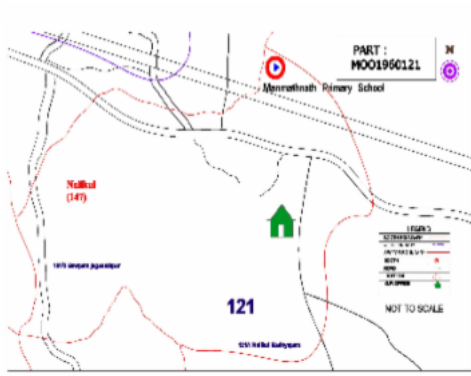

Nazri Naksha