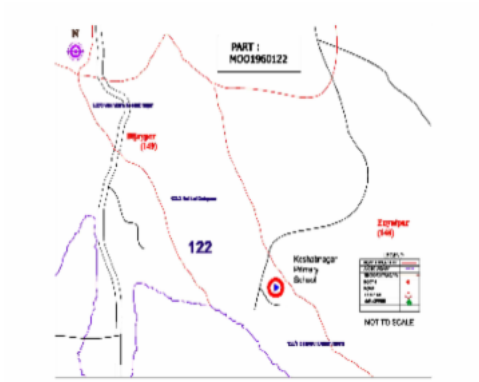

Nazri Naksha