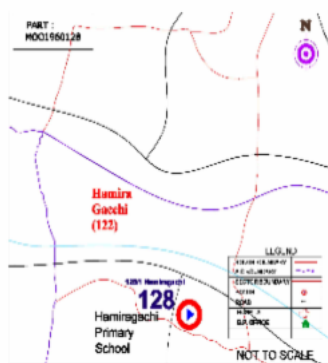

Nazri Naksha