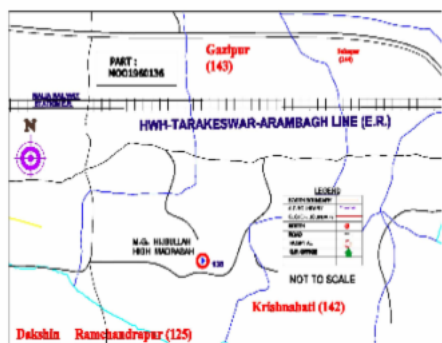

Nazri Naksha