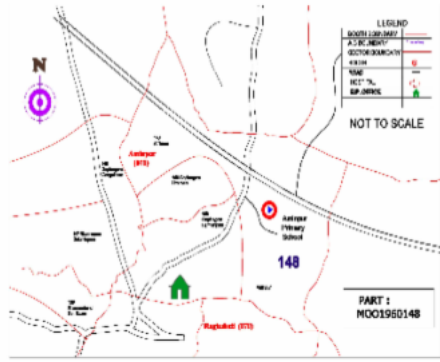

Nazri Naksha