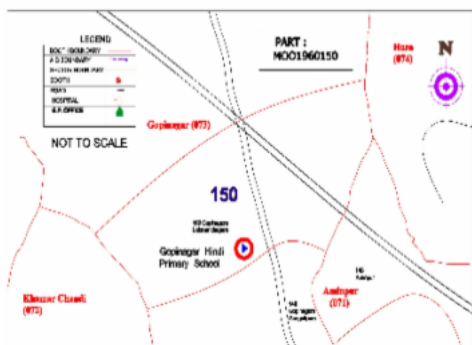

Nazri Naksha