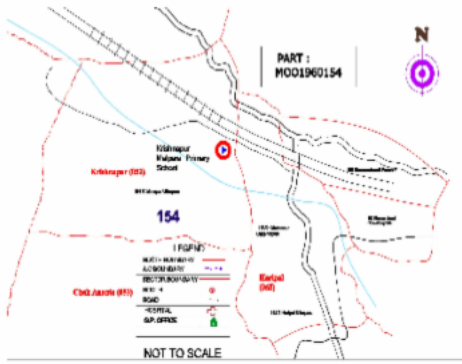

Nazri Naksha