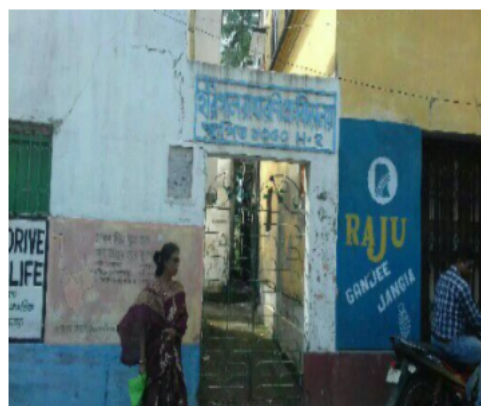

নির্বাচক নিবন্ধন আধিকারিকের স্বাক্ষর

Nazri Naksha

Google Map View

Polling Station Building Front View

Polling Station Front View

Cad View

Key MAP View

1 নাম : সৌমেন অগস্তী পিতার নাম: রাধারমন অগস্তী বাড়ির নং : n0004 বয়স : 52 লিঙ্গ : পুরুষ ফটো উপলব্ধ	WB/27/184/339251	2 নাম : সোনালী অগস্তী স্বামীর নাম: সৌমেন অগস্তী বাড়ির নং : n0004 বয়স : 44 লিঙ্গ : মহিলা ফটো উপলব্ধ	HPM1373596	3 নাম : পদ্মা অগস্তী স্বামীর নাম: রাধারমন অগস্তী বাড়ির নং : n0004 বয়স : 74 লিঙ্গ : মহিলা ফটো উপলব্ধ	WB/27/184/339469
4 নাম : রাধারমন অগস্তী পিতার নাম: বিনোদ বিহারী অগস্তী বাড়ির নং : n0004 বয়স : 82 লিঙ্গ : পুরুষ ফটো উপলব্ধ	UAA2249357	5 নাম : শুভম অগস্তী পিতার নাম: সৌমেন অগস্তী বাড়ির নং : এন0004 বয়স : 23 লিঙ্গ : পুরুষ ফটো উপলব্ধ	UAA2396646	6 নাম : ভোলানাথ আড়স পিতার নাম: পাচকড়ি আড়স বাড়ির নং : n0069 বয়স : 53 লিঙ্গ : পুরুষ ফটো উপলব্ধ	UAA2217990
7 নাম : শিবানী আড়স স্বামীর নাম: ভোলানাথ আড়স বাড়ির নং : n0069 বয়স : 46 লিঙ্গ : মহিলা ফটো উপলব্ধ	HPM1311745	8 নাম : প্রিতম আড়স পিতার নাম: ভোলানাথ আড়স বাড়ির নং : এন0069 বয়স : 22 লিঙ্গ : পুরুষ ফটো উপলব্ধ	UAA2433993	9 নাম : শ্রধ্যা কুণ্ডু স্বামীর নাম: আর্ঘ্যা কুণ্ডু বাড়ির নং : এন0159 বয়স : 30 লিঙ্গ : মহিলা ফটো উপলব্ধ	UAA2499309
10 নাম : শৌভিক কুণ্ডু পিতার নাম: তাপস কুণ্ডু বাড়ির নং : নং171 বয়স : 24 লিঙ্গ : পুরুষ ফটো উপলব্ধ	UAA2254159	11 নাম : পল্লবী কুন্ডু স্বামীর নাম: দেবশীষ কুন্ডু বাড়ির নং : এন000 বয়স : 38 লিঙ্গ : মহিলা ফটো উপলব্ধ	UAA1241439	12 নাম : দেবাশিষ কুন্ডু পিতার নাম: অনিল কুন্ডু বাড়ির নং : এন000 বয়স : 48 লিঙ্গ : পুরুষ ফটো উপলব্ধ	HPM1230648
13 নাম : রজত কয়াল পিতার নাম: রনজিৎ কুমার কয়াল বাড়ির নং : n0066 বয়স : 49 লিঙ্গ : পুরুষ ফটো উপলব্ধ	WB/27/184/339137	14 নাম : রিঙ্কু কয়াল স্বামীর নাম: রজত কয়াল বাড়ির নং : n0066 বয়স : 39 লিঙ্গ : মহিলা ফটো উপলব্ধ	HPM2462281	15 নাম : রাহুল কয়াল পিতার নাম: রনজিৎ কুমার কয়াল বাড়ির নং : n0066 বয়স : 42 লিঙ্গ : পুরুষ ফটো উপলব্ধ	HPM2159028
16 নাম : পিউ কয়াল স্বামীর নাম: রাহুল কয়াল বাড়ির নং : n0066 বয়স : 38 লিঙ্গ : মহিলা ফটো উপলব্ধ	UAA1341528	17 নাম : রনজিৎ কুমার কয়াল পিতার নাম: ক্ষুদিরাম কয়াল বাড়ির নং : n0066 বয়স : 78 লিঙ্গ : পুরুষ ফটো উপলব্ধ	HPM0630087	18 নাম : জয়ন্তী কয়াল স্বামীর নাম: রনজিৎ কুমার কয়াল বাড়ির নং : n0066 বয়স : 70 লিঙ্গ : মহিলা ফটো উপলব্ধ	WB/27/184/339217
19 নাম : দীপাঞ্জন রক্ষিত পিতার নাম: গোপাল চন্দ্র রক্ষিত বাড়ির নং : n0066 বয়স : 29 লিঙ্গ : পুরুষ ফটো উপলব্ধ	UAA1874684	20 নাম : সঞ্জয় কর্মকার পিতার নাম: রনজিত কর্মকার বাড়ির নং : n0089 বয়স : 44 লিঙ্গ : পুরুষ ফটো উপলব্ধ	UAA0616177	21 নাম : জ্যোৎস্না কর্মকার স্বামীর নাম: রনজিত কর্মকার বাড়ির নং : n0090 বয়স : 60 লিঙ্গ : মহিলা ফটো উপলব্ধ	UAA0616169
22 নাম : রনজিত কর্মকার পিতার নাম: নারায়ণ চন্দ্র কর্মকার বাড়ির নং : n0091 বয়স : 74 লিঙ্গ : পুরুষ ফটো উপলব্ধ	UAA0616151	23 নাম : বুল্টি কর্মকার স্বামীর নাম: সঞ্জয় কর্মকার বাড়ির নং : n0098 বয়স : 36 লিঙ্গ : মহিলা ফটো উপলব্ধ	UAA0614354	24 নাম : ভবানী গাঙ্গুলী স্বামীর নাম: সমীর গাঙ্গুলী বাড়ির নং : n0049 বয়স : 60 লিঙ্গ : মহিলা ফটো উপলব্ধ	UAA2645240
25 নাম : সঞ্জীব কুমার গাঙ্গুলি পিতার নাম: অবনী গাঙ্গুলী বাড়ির নং : n0049 বয়স : 65 লিঙ্গ : পুরুষ ফটো উপলব্ধ	UAA2584969	26 নাম : শ্বেতা গাঙ্গুলী পিতার নাম: সমীর কুমার গাঙ্গুলী বাড়ির নং : n0049 বয়স : 30 লিঙ্গ : মহিলা ফটো উপলব্ধ	UAA1765320	27 নাম : কৌতুকী ঘটক স্বামীর নাম: জয়দেব ঘটক বাড়ির নং : n0094 বয়স : 55 লিঙ্গ : মহিলা ফটো উপলব্ধ	UAA0616235
28 নাম : রেণুকা পাত্র স্বামীর নাম: রাকেশ পাত্র বাড়ির নং : 00 বয়স : 36 লিঙ্গ : মহিলা ফটো উপলব্ধ	AYC1440569	29 নাম : অম্বেষা ঘটক স্বামীর নাম: কৌতুকী ঘটক বাড়ির নং : n0094 বয়স : 30 লিঙ্গ : মহিলা ফটো উপলব্ধ	UAA1765262	30 নাম : শ্যামলী ঘোষ স্বামীর নাম: সমীর ঘোষ বাড়ির নং : n0094 বয়স : 57 লিঙ্গ : মহিলা ফটো উপলব্ধ	WB/27/184/339102