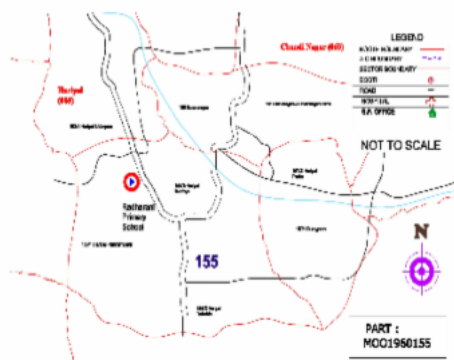

Nazri Naksha