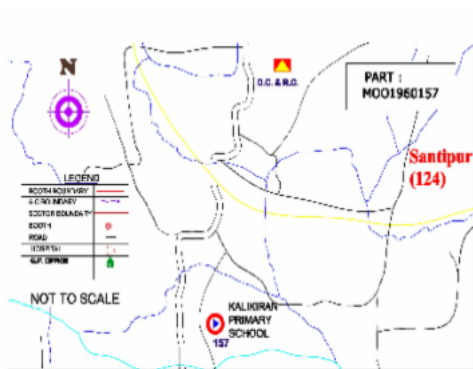

Nazri Naksha