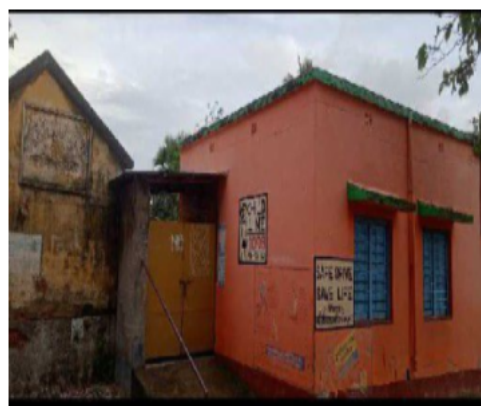

নির্বাচক নিবন্ধন আধিকারিকের স্বাক্ষর

Nazri Naksha

Google Map View

Polling Station Building Front View

Polling Station Front View

Cad View

Key MAP View

1 নাম : রাজ কুমার ওরফা পিতার নাম: শুকরাম ওরফা বাড়ির নং : n0039 বয়স : 40 লিঙ্গ : পুরুষ	HPM2161792 ফটো উপলব্ধ	2 নাম : তুতর উরাং পিতার নাম: বৃদু উরাং বাড়ির নং : n0039 বয়স : 57 লিঙ্গ : পুরুষ	WB/27/184/345340 ফটো উপলব্ধ	3 নাম : শান্তি উরাং স্বামীর নাম: শুকরাম উরাং বাড়ির নং : n0039 বয়স : 63 লিঙ্গ : মহিলা	WB/27/184/345775 ফটো উপলব্ধ
4 নাম : শুকরাম উরাং পিতার নাম: বৃদু উরাং বাড়ির নং : n0039 বয়স : 73 লিঙ্গ : পুরুষ	WB/27/184/345706 ফটো উপলব্ধ	5 নাম : সরস্বতী ওরাং স্বামীর নাম: রাজকুমার ওরাং বাড়ির নং : n0039 বয়স : 35 লিঙ্গ : মহিলা	UAA1959386 ফটো উপলব্ধ	6 নাম : সোমারী ওরাং স্বামীর নাম: তুতর ওরাং বাড়ির নং : n0039 বয়স : 42 লিঙ্গ : মহিলা	UAA1342179 ফটো উপলব্ধ
7 নাম : সুস্মা ওরাং স্বামীর নাম: কালিপদ ওরাং বাড়ির নং : n0153 বয়স : 38 লিঙ্গ : মহিলা	UAA1512375 ফটো উপলব্ধ	8 নাম : শুভদীপ গায়েন পিতার নাম: সোমনাথ গায়েন বাড়ির নং : nং038 বয়স : 24 লিঙ্গ : পুরুষ	UAA2253771 ফটো উপলব্ধ	9 নাম : রূপা গায়েন স্বামীর নাম: গৌর গায়েন বাড়ির নং : 164 বয়স : 37 লিঙ্গ : মহিলা	UAA0623504 ফটো উপলব্ধ
10 নাম : গৌর গায়েন পিতার নাম: হীরালাল গায়েন বাড়ির নং : n0038 বয়স : 45 লিঙ্গ : পুরুষ	HPM1886456 ফটো উপলব্ধ	11 নাম : শৈল গায়েন পিতার নাম: ভূষন গায়েন বাড়ির নং : n0037 বয়স : 45 লিঙ্গ : পুরুষ	HPM1312610 ফটো উপলব্ধ	12 নাম : মালতী গায়েন পিতার নাম: ভূষন গায়েন বাড়ির নং : n0037 বয়স : 60 লিঙ্গ : মহিলা	WB/27/184/345620 ফটো উপলব্ধ
13 নাম : মঞ্জু গায়েন স্বামীর নাম: ভূষন গায়েন বাড়ির নং : n0037 বয়স : 78 লিঙ্গ : মহিলা	WB/27/184/345623 ফটো উপলব্ধ	14 নাম : সাবিত্রী ঘোষ স্বামীর নাম: স্বপন ঘোষ বাড়ির নং : n0036 বয়স : 61 লিঙ্গ : মহিলা	WB/27/184/345224 ফটো উপলব্ধ	15 নাম : দীপাঙ্জন ঘোষ পিতার নাম: স্বপন কুমার ঘোষ বাড়ির নং : n0036 বয়স : 41 লিঙ্গ : পুরুষ	HPM2160190 ফটো উপলব্ধ
16 নাম : স্বপন কুমার ঘোষ পিতার নাম: পটল চন্দ্র ঘোষ বাড়ির নং : n0036 বয়স : 69 লিঙ্গ : পুরুষ	WB/27/184/345254 ফটো উপলব্ধ	17 নাম : মানসী ঘোষ স্বামীর নাম: কমল ঘোষ বাড়ির নং : n0036 বয়স : 58 লিঙ্গ : মহিলা	HPM2462463 ফটো উপলব্ধ	18 নাম : ভারতী ঘোষ পিতার নাম: পটলচন্দ্র ঘোষ বাড়ির নং : n0036 বয়স : 69 লিঙ্গ : মহিলা	WB/27/184/345409 ফটো উপলব্ধ
19 নাম : সৌরভ ঘোষ পিতার নাম: স্বপন কুমার ঘোষ বাড়ির নং : n0036 বয়স : 37 লিঙ্গ : পুরুষ	HPM2462513 ফটো উপলব্ধ	20 নাম : কমল ঘোষ পিতার নাম: পটলচন্দ্র ঘোষ বাড়ির নং : n0036 বয়স : 51 লিঙ্গ : পুরুষ	HPM2348456 ফটো উপলব্ধ	21 নাম : মিনতী চক্রবর্তী স্বামীর নাম: সুশান্ত চক্রবর্তী বাড়ির নং : n0023 বয়স : 40 লিঙ্গ : মহিলা	UAA1875111 ফটো উপলব্ধ
22 নাম : সুশান্ত চক্রবর্তী পিতার নাম: শ্যামল চক্রবর্তী বাড়ির নং : n0023 বয়স : 42 লিঙ্গ : পুরুষ	HPM1886571 ফটো উপলব্ধ	23 নাম : সোহিনী চ্যাটার্জী স্বামীর নাম: সমীর চ্যাটার্জী বাড়ির নং : n0117 বয়স : 34 লিঙ্গ : মহিলা	UAA1959352 ফটো উপলব্ধ	24 নাম : রিঙ্কী চ্যাটার্জী স্বামীর নাম: অরুণ চ্যাটার্জী বাড়ির নং : না বয়স : 41 লিঙ্গ : মহিলা	MQC3604667 ফটো উপলব্ধ
25 নাম : অসিতা চ্যাটার্জী মায়ের নাম: রিঙ্কী চ্যাটার্জী বাড়ির নং : এন000 বয়স : 21 লিঙ্গ : মহিলা	UAA2514594 ফটো উপলব্ধ	26 নাম : প্রতীক চ্যাটার্জী পিতার নাম: দীপক চ্যাটার্জী বাড়ির নং : n0021 বয়স : 29 লিঙ্গ : পুরুষ	UAA1875095 ফটো উপলব্ধ	27 নাম : স্বপ্না চ্যাটার্জী স্বামীর নাম: দীপক চ্যাটার্জী বাড়ির নং : n0021 বয়স : 57 লিঙ্গ : মহিলা	WB/27/184/345325 ফটো উপলব্ধ
28 নাম : দীপক চ্যাটার্জী পিতার নাম: পঞ্চানন চ্যাটার্জী বাড়ির নং : n0021 বয়স : 68 লিঙ্গ : পুরুষ	WB/27/184/345332 ফটো উপলব্ধ	29 নাম : মীরা চ্যাটার্জী স্বামীর নাম: পঞ্চানন চ্যাটার্জী বাড়ির নং : n0021 বয়স : 86 লিঙ্গ : মহিলা	WB/27/184/345234 ফটো উপলব্ধ	30 নাম : সমীর চ্যাটার্জী পিতার নাম: শ্যামল চ্যাটার্জী বাড়ির নং : n0117 বয়স : 53 লিঙ্গ : পুরুষ	WB/27/184/345025 ফটো উপলব্ধ