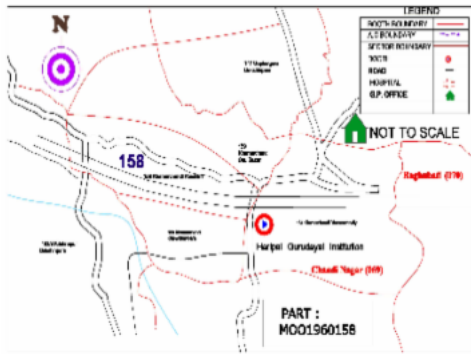

Nazri Naksha