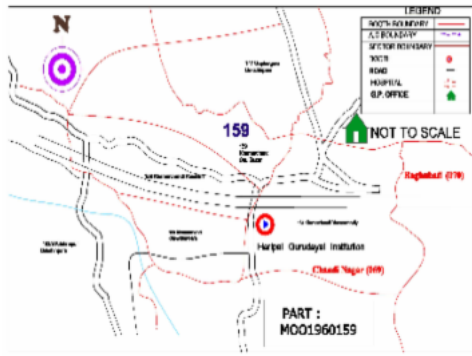

Nazri Naksha