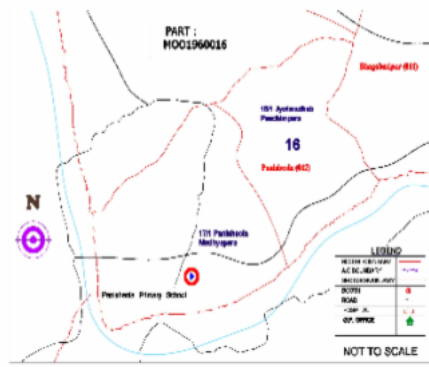

Nazri Naksha