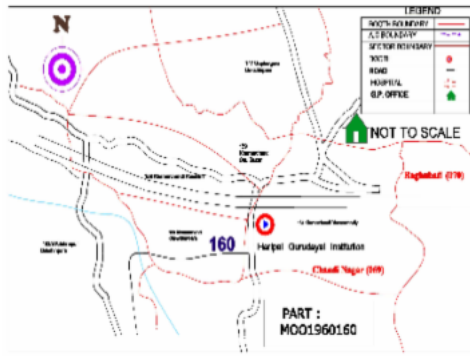

Nazri Naksha