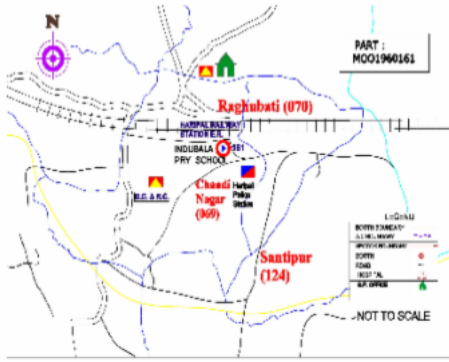

Nazri Naksha