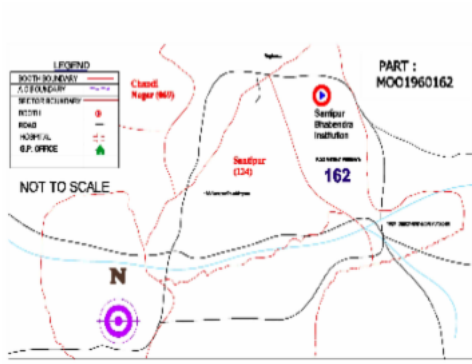

Nazri Naksha