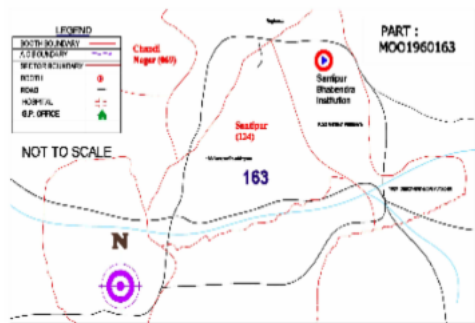

Nazri Naksha