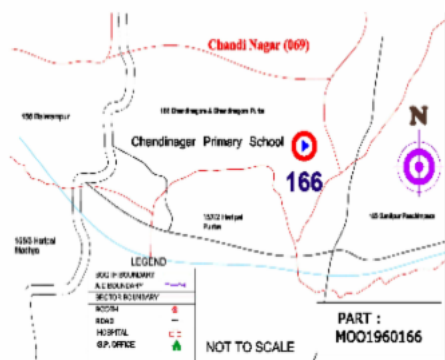

Nazri Naksha