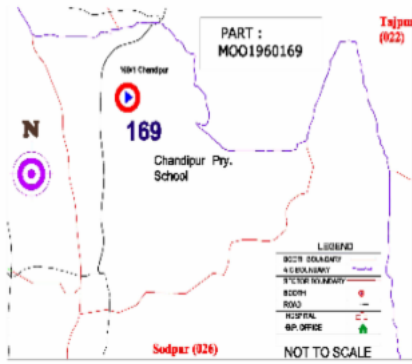

Nazri Naksha