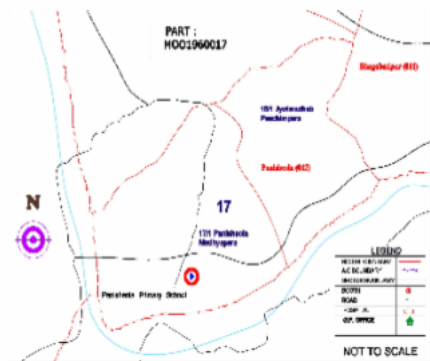

Nazri Naksha