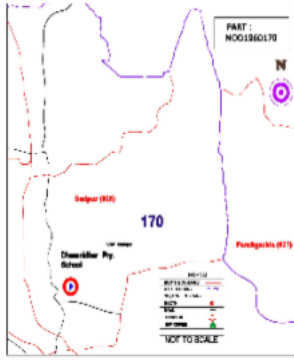

Nazri Naksha