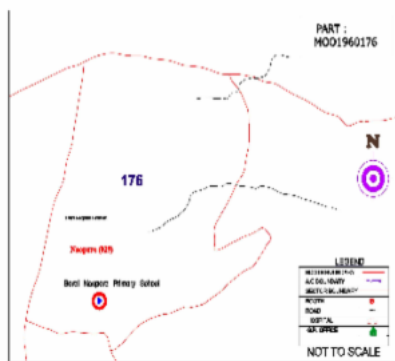

Nazri Naksha