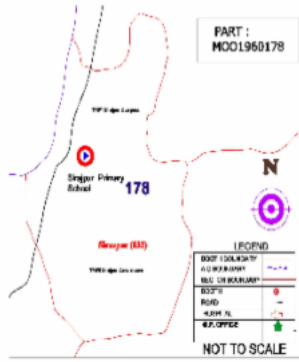

Nazri Naksha