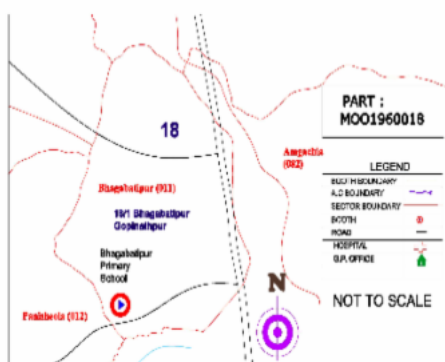

Nazri Naksha