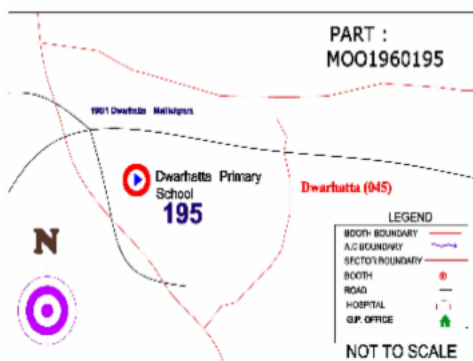

Nazri Naksha