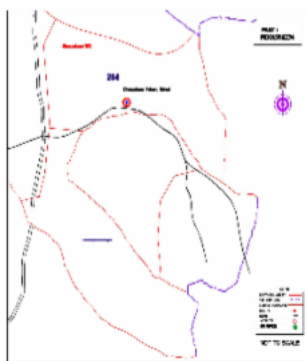

Nazri Naksha