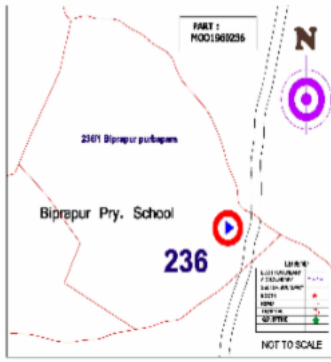

Nazri Naksha