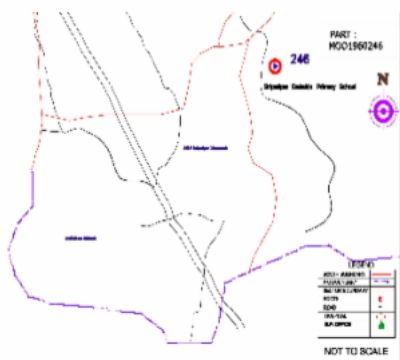

Nazri Naksha