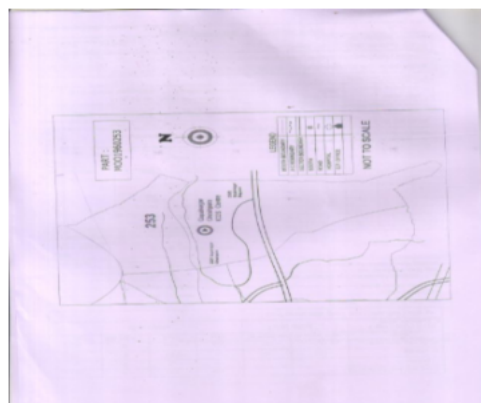

Key MAP View