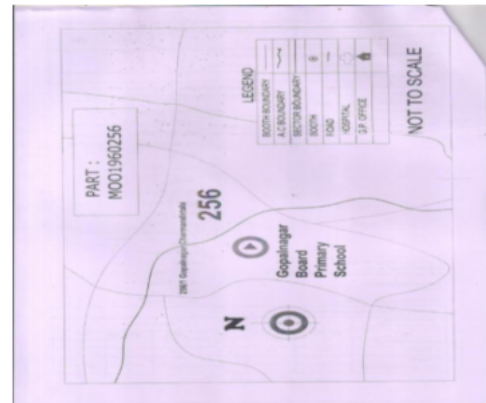

Key MAP View