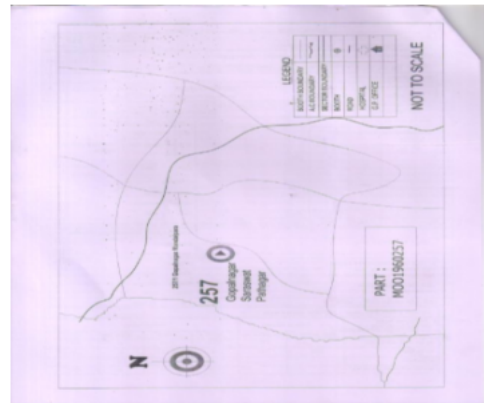

Key MAP View