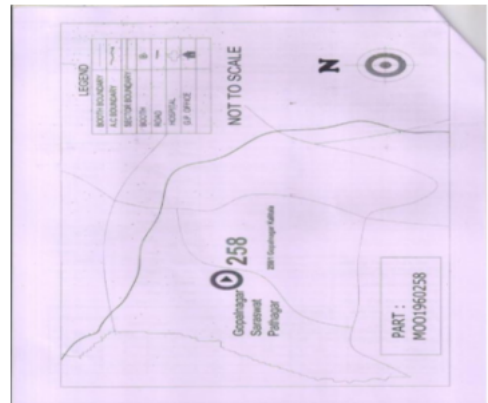

নির্বাচক নিবন্ধন আধিকারিকের স্বাক্ষর

Nazri Naksha

Google Map View

Polling Station Building Front View

Polling Station Front View

Cad View

Key MAP View

1 নাম : হাফিজা বেগম স্বামীর নাম: মনসুর বাড়ির নং : n0005 বয়স : 46 লিঙ্গ : মহিলা	KJK2269777 ফটো উপলব্ধ	2 নাম : মাহুজা বেগম স্বামীর নাম: সেখ নাশির আলি বাড়ির নং : n0002 বয়স : 39 লিঙ্গ : মহিলা	KJK2634491 ফটো উপলব্ধ	3 নাম : সেখ চাঁদু আলি মল্লিক পিতার নাম: সেখ আজাহার আলি মল্লিক বাড়ির নং : n0002 বয়স : 41 লিঙ্গ : পুরুষ	KJK2490472 ফটো উপলব্ধ
4 নাম : সেখ সমির আলি পিতার নাম: আজাহার বাড়ির নং : n0002 বয়স : 44 লিঙ্গ : পুরুষ	KJK1637248 ফটো উপলব্ধ	5 নাম : আসমা বেগম স্বামীর নাম: সেখ সেন্টু আলি বাড়ির নং : n0002 বয়স : 38 লিঙ্গ : মহিলা	UAA1026699 ফটো উপলব্ধ	6 নাম : সেখ সেন্টু আলি পিতার নাম: আজাহার আলি বাড়ির নং : n0002 বয়স : 47 লিঙ্গ : পুরুষ	WB/27/183/051470 ফটো উপলব্ধ
7 নাম : ফতেমা বেগম স্বামীর নাম: মনসুর বেগম বাড়ির নং : n0002 বয়স : 63 লিঙ্গ : মহিলা	WB/27/183/051279 ফটো উপলব্ধ	8 নাম : অনিসা খাতুন পিতার নাম: সেখ আকবর আলি বাড়ির নং : n0002 বয়স : 33 লিঙ্গ : মহিলা	UAA1684851 ফটো উপলব্ধ	9 নাম : সেখ মুক্তার আলি পিতার নাম: সেখ আকবর আলি বাড়ির নং : n0002 বয়স : 39 লিঙ্গ : পুরুষ	KJK2634509 ফটো উপলব্ধ
10 নাম : শাহমা খাতুন পিতার নাম: সেখ আকবর আলি বাড়ির নং : n0002 বয়স : 41 লিঙ্গ : মহিলা	UAA1685015 ফটো উপলব্ধ	11 নাম : নূরজাহান বেগম স্বামীর নাম: আকবর বাড়ির নং : n0013 বয়স : 67 লিঙ্গ : মহিলা	WB/27/183/051357 ফটো উপলব্ধ	12 নাম : রঞ্জিলা বেগম স্বামীর নাম: আজাহার বেগম বাড়ির নং : n0003 বয়স : 66 লিঙ্গ : মহিলা	WB/27/183/051236 ফটো উপলব্ধ
13 নাম : সাহানারা খাতুন পিতার নাম: সেখ মনসুর আলি বাড়ির নং : n0005 বয়স : 27 লিঙ্গ : মহিলা	UAA2056489 ফটো উপলব্ধ	14 নাম : সুহানা বেগম স্বামীর নাম: সেখ চাঁদু আলি মল্লিক বাড়ির নং : নং 2 বয়স : 23 লিঙ্গ : মহিলা	UAA2486603 ফটো উপলব্ধ	15 নাম : সেখ আকতার আলী পিতার নাম: সেখ আকবর আলী বাড়ির নং : n0013 বয়স : 44 লিঙ্গ : পুরুষ	KJK2269751 ফটো উপলব্ধ
16 নাম : সেখ নাসির আলি পিতার নাম: আজাহার আলি বাড়ির নং : n0002 বয়স : 50 লিঙ্গ : পুরুষ	UAA2529451 ফটো উপলব্ধ	17 নাম : সৌভিক অধিকারী পিতার নাম: বারিদবরন অধিকারী বাড়ির নং : n0005 বয়স : 53 লিঙ্গ : পুরুষ	UAA2565711 ফটো উপলব্ধ	18 নাম : সৃজনী ঘোষ পিতার নাম: কাশীনাথ ঘোষ বাড়ির নং : 0013 বয়স : 26 লিঙ্গ : মহিলা	UAA2194595 ফটো উপলব্ধ
19 নাম : সেখ মনসুর আলি পিতার নাম: সেখ আনোয়ার আলি বাড়ির নং : n0005 বয়স : 55 লিঙ্গ : পুরুষ	UAA2315638 ফটো উপলব্ধ	20 নাম : মৌসুমী মাঝি স্বামীর নাম: সুরজিৎ মাঝি বাড়ির নং : এন0083 বয়স : 25 লিঙ্গ : মহিলা	UAA2194611 ফটো উপলব্ধ	21 নাম : বর্ষা মাঝি স্বামীর নাম: রঞ্জিত মাঝি বাড়ির নং : n0083 বয়স : 27 লিঙ্গ : মহিলা	UAA2056596 ফটো উপলব্ধ
22 নাম : নিমাই লাল অধিকারী পিতার নাম: তারকচন্দ্র অধিকারী বাড়ির নং : n0082 বয়স : 80 লিঙ্গ : পুরুষ	UAA2529097 ফটো উপলব্ধ	23 নাম : সুঞ্জয় অধিকারী পিতার নাম: সুপ্রিয় অধিকারী বাড়ির নং : নং 80 বয়স : 21 লিঙ্গ : পুরুষ	UAA2556272 ফটো উপলব্ধ	24 নাম : পূর্ণ মাঝি পিতার নাম: পাঁচ মাঝি বাড়ির নং : n0083 বয়স : 40 লিঙ্গ : পুরুষ	UAA1807817 ফটো উপলব্ধ
25 নাম : সুপ্রিয় অধিকারী পিতার নাম: হারাধন অধিকারী বাড়ির নং : n0080 বয়স : 54 লিঙ্গ : পুরুষ	KJK2553378 ফটো উপলব্ধ	26 নাম : সুমন্ত অধিকারী পিতার নাম: শীতল অধিকারী বাড়ির নং : n0083 বয়স : 43 লিঙ্গ : পুরুষ	KJK2269793 ফটো উপলব্ধ	27 নাম : শীতল চন্দ্র অধিকারী পিতার নাম: শৈলেন্দ্রনাথ অধিকারী বাড়ির নং : n0083 বয়স : 72 লিঙ্গ : পুরুষ	UAA2315596 ফটো উপলব্ধ
28 নাম : মৌসুমী অধিকারী স্বামীর নাম: সুশান্তা অধিকারী বাড়ির নং : n0088 বয়স : 40 লিঙ্গ : মহিলা	KJK2269827 ফটো উপলব্ধ	29 নাম : সুরজিৎ মাঝি পিতার নাম: মনসা মাঝি বাড়ির নং : n0083 বয়স : 29 লিঙ্গ : পুরুষ	UAA2056521 ফটো উপলব্ধ	30 নাম : আশা মাঝি স্বামীর নাম: পূর্ণ মাঝি বাড়ির নং : n0083 বয়স : 33 লিঙ্গ : মহিলা	UAA2056539 ফটো উপলব্ধ